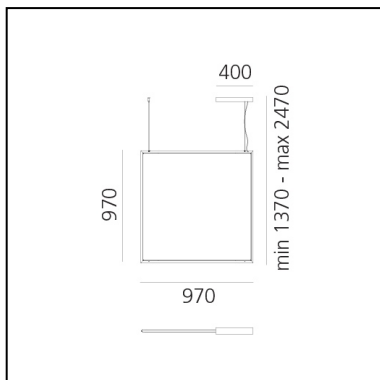

## LUMINAIRE

- Watt: **36W**
- Voltage: **220-240V**
- Delivered lumens output: **1708lm**
- Efficiency: **100%**
- Efficacy: **47.44lm/W**
- CRI: **80**
- Dimmable Typology: **Dali**

## DIMENSIONS

- Length: **cm 97**
- Width: **cm 1.7**
- Height: **cm 97**
- Max Height from ceiling: **cm 247**