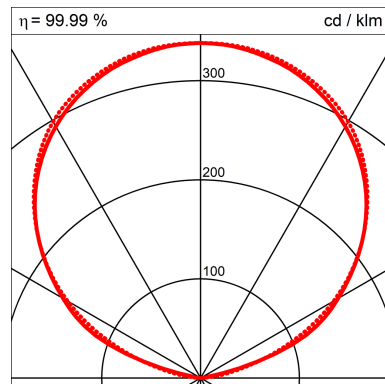

GIÙUP  
GIÙUP AP-40

GIÙUP AP

Classe energetica.  
Energy class.

Art.	A cm	B cm	C cm	D cm	E cm
GIÙUP AP 20	30,2	15	Ø8	2,5	1
GIÙUP AP 40	30,2	15	Ø8	2,5	1

## Dimensions

Length/Width/Height	302mm/25mm/80mm
Installation depth	1800