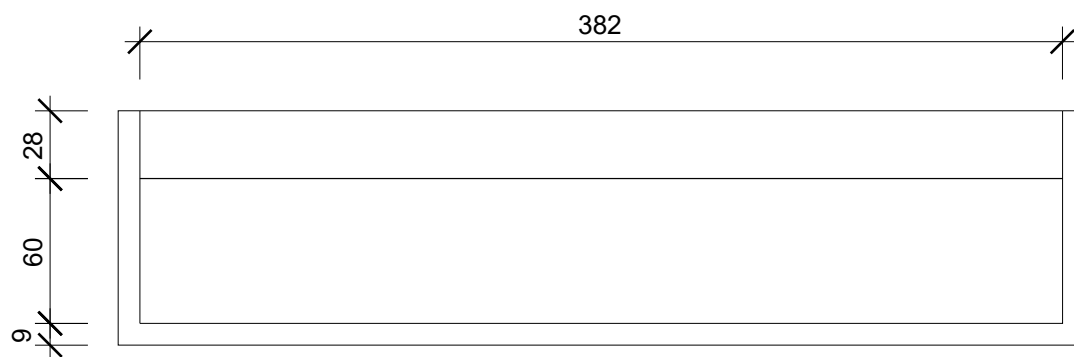

## BOX 40 N LED

Wand- und Spiegelleuchten  
LED Lights

Untersicht  
Bottom view

Frontansicht  
front view

Seitenansicht  
side view

Alle Angaben sind ohne Gewähr.  
Maß und Modelländerungen  
vorbehalten.  
All information without  
engagement. Measurement  
and changes conditionally.