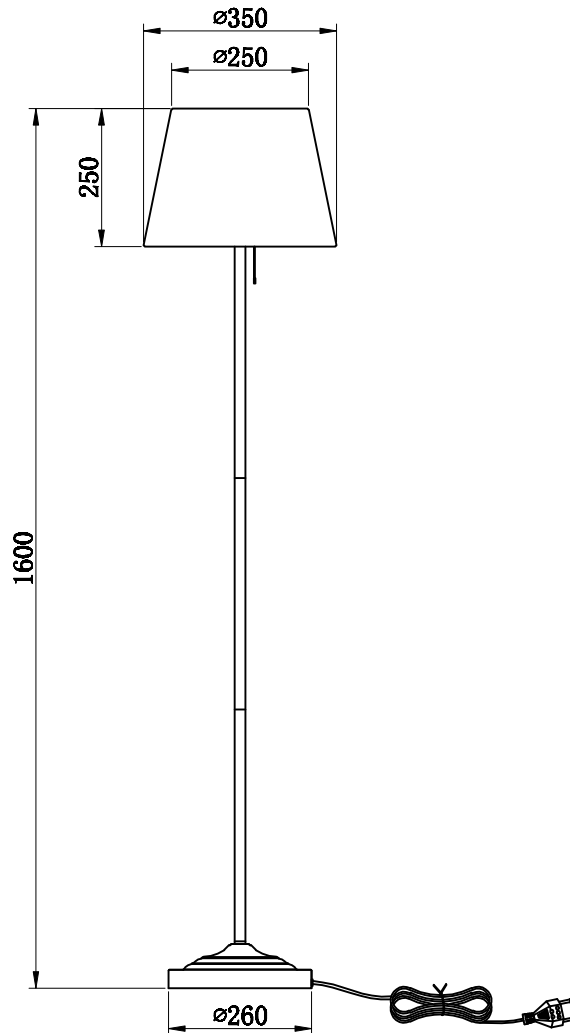

8032681

1x E27 max. 15W LED
230V ~ 50Hz

Maßeinheit/Unit of measure/ Unité de mesure: mm

(DE) Bestimmungsgemäße Verwendung

(GB) Intended use / (FR) Utilisation conforme / (NL) Beoogd gebruik / (PL) Stosowanie zgodnie z przeznaczeniem / (NO) Riktig bruk / (DK) Korrekt brug / (SE) Avsedd användning / (FI) Määräystenmukainen käyttö

(IT) Impiego appropriato / (ES) Uso prescrito / (CZ) Použití v souladu s určením / (PT) Utilização correta / (GR) Ενδεδειγμένη χρήση

(DE)	Als Stehleuchte im Innenbereich	(GB)	Use as a floor lamp indoors
(FR)	En tant que lampadaire sur des sols plats, stables, à l'intérieur	(NL)	Binnenshuis als staande lamp op effen ondergrond
(PL)	Jako lampa stojąca na równych, stabilnych podłogach we wnętrzu	(NO)	Som gulvlampe på rett flate innendørs
(DK)	Som gulvlampe på ret gulv indendørs	(SE)	Används som golvlampa inomhus
(FI)	Käyttö sisätilojen lattialaisimena	(IT)	Impiego come lampada da pavimento in ambienti interni
(ES)	Empleo en tanto lámpara de pie en interiores	(CZ)	Použití jako stojací lampa v interiéru
(PT)	Aplicação como candeeiro de pé em interiores	(GR)	Χρήση ως επιδαπέδιο φωτιστικό σε εσωτερικό χώρο