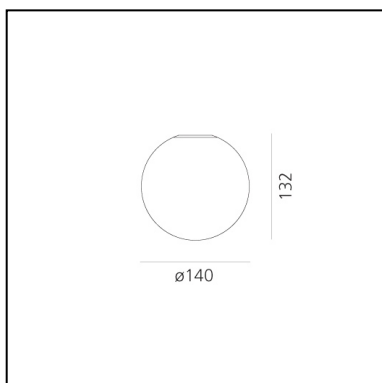

Dioscuri wall/ceiling 14 (E14)

Michele De Lucchi

IP44     Dimmbar: 

LUMINAIRE

- Watt: **5W**
- Spannung (V): **220V-240V**
- Lichtstrom (lm): **353lm**
- Efficiency: **75%**
- Efficacy: **70.58lm/W**
- CRI: **80**

Anmerkungen

BESCHREIBUNG

Materials: Thermoplastic resin ceiling support; acid-etched blown glass diffuser. IP65 rating makes it suitable also for outdoor use. (Only for 25, 35, 42 versions).

ARTIKELNUMMER: 1039110A

FUNKTIONEN

- Artikelnummer: **1039110A**
- Farbe: **weiß**
- Installation: **WandleuchteDeckenleuchte**
- Material: **Blown glass, polycarbonate**
- Serie: **Design Collection, Architectural Outdoor**
- Einsatzbereich: **Hospitality, null, Residential**
- Lichtverteilung: **Diffuse**
- design: **Michele De Lucchi**

DIMENSION

- Höhe: **cm 13.2**
- Breite: **cm 14**

LICHTQUELLEN NICHT ENTHALTEN

- Kategorie: **LED RETROFIT**
- Anzahl: **1**
- Sockel: **E14**