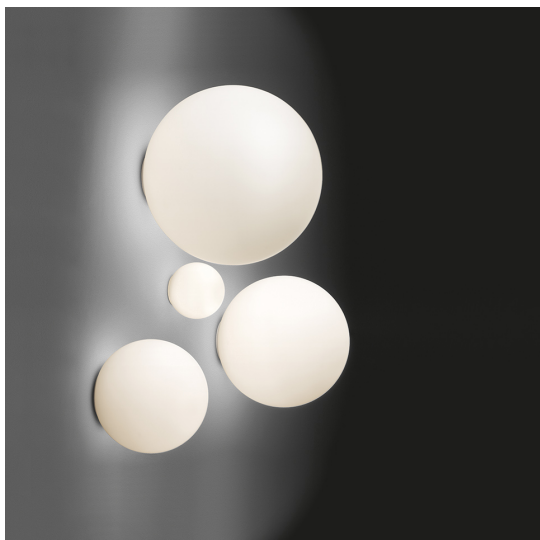

Dioscuri wall/ceiling 14 (E14)

Michele De Lucchi

IP44     Dimmbar: 

LUMINAIRE

- Watt: **5W**
- Spannung (V): **220V-240V**
- Lichtstrom (lm): **353lm**
- Efficiency: **75%**
- Efficacy: **70.58lm/W**
- CRI: **80**

Anmerkungen

BESCHREIBUNG

Materials: Thermoplastic resin ceiling support; acid-etched blown glass diffuser. IP65 rating makes it suitable also for outdoor use. (Only for 25, 35, 42 versions).

ARTIKELNUMMER: 1039110A

FUNKTIONEN

- Artikelnummer: **1039110A**
- Farbe: **weiß**
- Installation: **WandleuchteDeckenleuchte**
- Material: **Blown glass, polycarbonate**
- Serie: **Design Collection, Architectural Outdoor**
- Einsatzbereich: **Hospitality, null, Residential**
- Lichtverteilung: **Diffuse**
- design: **Michele De Lucchi**

DIMENSION

- Höhe: **cm 13.2**
- Breite: **cm 14**

LICHTQUELLEN NICHT ENTHALTEN

- Kategorie: **LED RETROFIT**
- Anzahl: **1**
- Sockel: **E14**