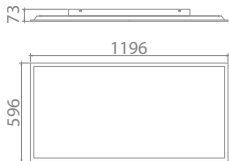

Lindby

UOM: mm

Art.-No.: 9956047

incl. 6x LED L9002518
6780lm Modul
4200lm@2700K
4200lm@4000K
4200lm@6500K Lamp
50,4W LED
56W Total
230V~50Hz
2700-6500 K
CRI >80
20000 h
15000 ON/ OFF

IP20

UK
CA

LUQOM Holding GmbH · Rabanusstraße 16 D-36037 Fulda · www.lindby.eu