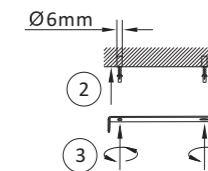

LED 4,2 W
520 lm
6 W
360 lm
t 25.000 h
T_K 3.000 K
15.000 x
<0,5 s

837474 / 837476

230V / 50Hz~

LED 1x LED-Board 6V DC / 4,2W