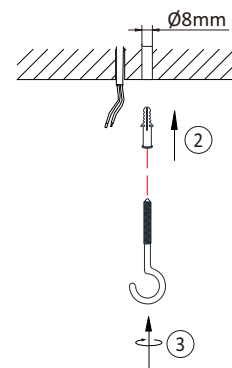

### 837600

230V / 50Hz~

1x E27 max. 60W

1x

1x

1x

2

3