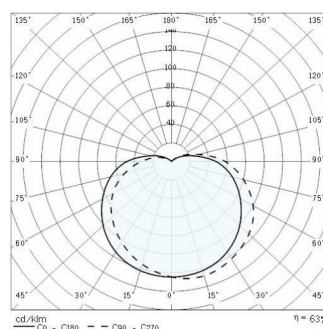

EKO+21

ART.-Nr.	302036
Fassung:	E27
Leuchtmittel:	GLÜHLAMPE (A60)
Leistung:	1x60 W
Farbe / RAL:	AN-96 / Metallic-Anthrazit / Strukturiert
Schutzklasse:	I
Schutzart IP:	IP66
IK-J-xxIP:	IK07 2J xx5
Optiken:	Symmetrische extrabreite streuoptik
Ta MIN luminaire:	-30°
Ta MAX luminaire:	25°

Photometrische Daten

Technische Zeichnung