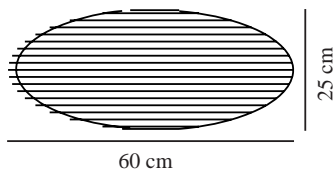

VILLO 60 | [LAMP SHADE] | BRAUN

2213253218

nordlux®

Maximale Lampenleistung (W): 15
Parallelschaltung: False

Hauptmaterial: Papier
Sekundärmaterial: Metall
Farbe: Braun

Höhe (cm): 24

Schirmdurchmesser (cm): 60
Länge (cm): 60
Direkt in die Isolierung montieren:
False

EAN: 5704924016332
TUN: 2333884
Artikelnummer: 2213253218
Stück pro Hauptkarton: 12
Verkaufsbox Höhe (cm): 0.5

Verkaufsbox Breite (cm): 62
Verkaufsbox Tiefe (cm): 63
Verkaufsbox Volumen m³: 0.002
Produkt Nettogewicht (kg): 0.165