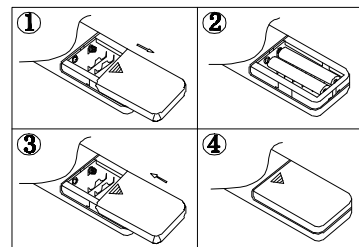

Indicator light

Battery: 2\*AAA(incl.)

Frequency Bandwidth	Maximal radiation transmitting power
2405MHz-2476MHz	-2.18dBm

GLOBO Handels GmbH  
Gwerbestr. 3  
A-9184 Sankt Peter  
Austria