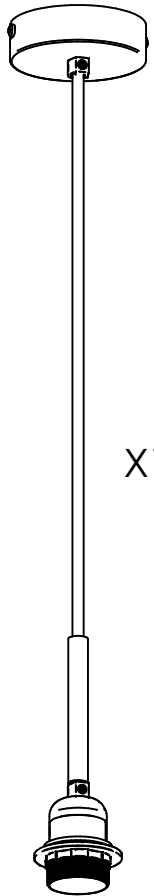

Non inclus :  
Not included :

Vous aurez besoin de:  
You will need:

Sur votre produit, le symbole de la poubelle barrée d'une croix, indique qu'il est soumis à la directive européenne 2012/19/UE: les produits électriques, électroniques, les batteries et accumulateurs doivent impérativement faire l'objet d'un tri sélectif. Veuillez à déposer votre produit hors d'usage dans une poubelle appropriée, ou le restituer dans un point de collecte. Les collectivités ou les revendeurs vous communiquerons toutes les informations essentielles concernant l'élimination de votre ancien produit. Ne pas mettre votre ancien produit au rebut avec vos déchets ménagers permet de protéger l'environnement et la santé.

Pour utilisation à l'intérieur uniquement  
For indoor use only

**AP10170M**  
rue Radio-Londres  
33130 Begles  
**forestier**  
PARIS