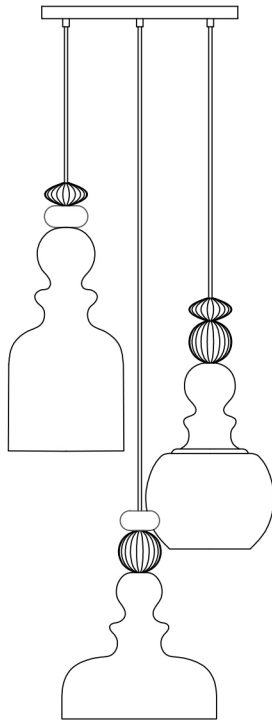

# 55587 Pendant Lamp

## Tre Spiral Ø48cm

**KARE**  
DESIGN

### Parts List

NO.	A	B	C	D	E	F
Qty	1	1	1	1	1	1

1

2

3