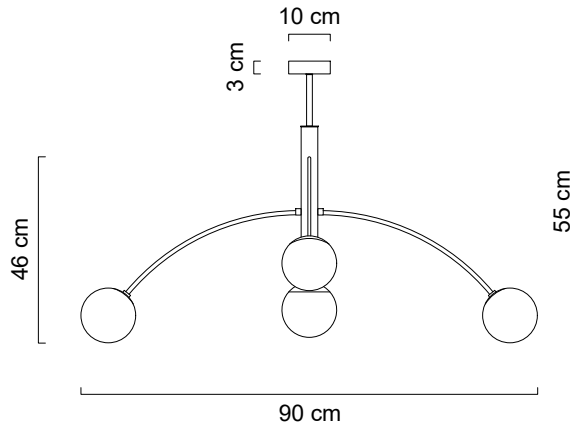

10026005

5x E14 LED max. 10W

230V ~ 50Hz

(DE) Bestimmungsgemäße Verwendung

(GB) Intended use / (FR) Utilisation conforme / (NL) Beoogd gebruik / (PL) Stosowanie zgodnie z przeznaczeniem / (NO) Riktig bruk / (DK) Korrekt brug / (SE) Avsedd användning / (FI) Määräystenmukainen käyttö / (IT) Impiego appropriato / (ES) Uso prescrito / (CZ) Použití v souladu s určením / (PT) Utilização correta / (GR) Ενδεδειγμένη χρήση