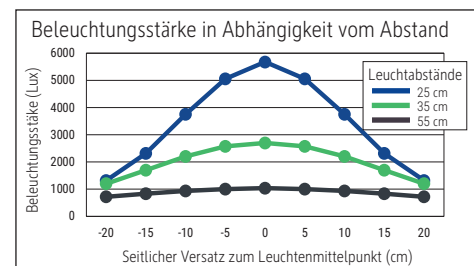

## LED-Tischleuchte MAULoptimus colour vario, dimmbar

- **Das Maximum an Qualität, Design und Langlebigkeit**
- **Farbtemperatur und Beleuchtungsstärke stufenlos einstellbar**
- **Biologisch wirksame Lichtkonzepte unterstützen: Farbtemperatur je nach Tageszeit und Befinden einstellbar, z. B. für erhöhte Aufmerksamkeit und Leistungsfähigkeit**
- **Made in Germany: Entwickelt und gefertigt in Deutschland, Garantie 3 Jahre**
- **Großer Aktionsradius, exakte Positionierung durch langen Doppelgelenkarm mit Federunterstützung. Hochwertig: Arm und Kopf aus Aluminium**
- **Memory-Funktion: Alle Einstellungen werden beim Ausschalten gespeichert**
- Extrem sparsam: Modernste LED-Technik, Zweifach geprüft im MAUL Prüflabor
- Filigrane Optik, Design "Made by Reutershahn"
- Homogene Lichtverteilung, optimierter Blendschutz durch hochwertigen Diffusor aus PMMA
- Optimales Thermo-Management durch große Kühlfläche
- Bequem: Dimmung über seitliches Drehrad, am unteren Gelenk integriert
- Austausch Lichtquelle und Betriebsgerät durch eine Elektro-Fachkraft möglich
- Umweltschonende Verpackung recycelbar, frei von Kunststoff

Beleuchtungsstärke Leuchte: 2.500 Lux bei 35 cm Abstand  
 Farbtemperatur (je Lichtquelle): 2.700 Kelvin (warmweiß) bis 6.500 Kelvin (tageslichtweiß)  
 Anzahl Lichtquellen: 1  
 Energieeffizienzklasse (je Lichtquelle): E (Spektrum A bis G)  
 Gewichteter Energieverbrauch (je Lichtquelle): 8 kWh/1000 h  
 Lebensdauer L70B50 (je Lichtquelle): 20.000 h  
 Nutzlichtstrom (je Lichtquelle): 853 Lumen  
 Material: Kopf: Aluminium (eloxiert) - Arm: Aluminium (eloxiert), Kunststoff  
 Maße: Kopf: 12 x 5.5 x 2 cm  
 Bewegung: Kopf: Neigbar, Drehbar  
 Position Schalter: Leuchtenfuß

- Stabiler Standfuß, Ø ca. 22 cm, mit Beschwerungseinlage aus Stahl, oberflächenschonende Unterseite. Arm: Länge unten 45 cm, Länge oben 42,5 cm. Höhe: 53 cm. Arm: Drehbar, Neigbar
- Garantie: 3 Jahre