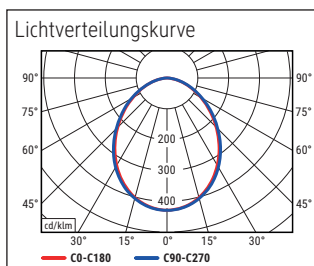

LED-Tischleuchte MAULoptimus colour vario, dimmbar

- **Das Maximum an Qualität, Design und Langlebigkeit**
- **Farbtemperatur und Beleuchtungsstärke stufenlos einstellbar**
- **Biologisch wirksame Lichtkonzepte unterstützen: Farbtemperatur je nach Tageszeit und Befinden einstellbar, z. B. für erhöhte Aufmerksamkeit und Leistungsfähigkeit**
- **Made in Germany: Entwickelt und gefertigt in Deutschland, Garantie 3 Jahre**
- **Großer Aktionsradius, exakte Positionierung durch langen Doppelgelenkarm mit Federunterstützung. Hochwertig: Arm und Kopf aus Aluminium**
- **Memory-Funktion: Alle Einstellungen werden beim Ausschalten gespeichert**
- Extrem sparsam: Modernste LED-Technik, Zweifach geprüft im MAUL Prüflabor
- Filigrane Optik, Design "Made by Reutershahn"
- Homogene Lichtverteilung, optimierter Blendschutz durch hochwertigen Diffusor aus PMMA
- Optimales Thermo-Management durch große Kühlfläche
- Bequem: Dimmung über seitliches Drehrad, am unteren Gelenk integriert
- Austausch Lichtquelle und Betriebsgerät durch eine Elektro-Fachkraft möglich
- Umweltschonende Verpackung recycelbar, frei von Kunststoff