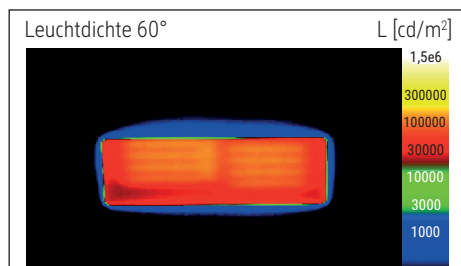

## LED-Tischleuchte MAULoptimus colour vario, dimmbar

- **Das Maximum an Qualität, Design und Langlebigkeit**
- **Farbtemperatur und Beleuchtungsstärke stufenlos einstellbar**
- **Biologisch wirksame Lichtkonzepte unterstützen: Farbtemperatur je nach Tageszeit und Befinden einstellbar, z. B. für erhöhte Aufmerksamkeit und Leistungsfähigkeit**
- **Made in Germany: Entwickelt und gefertigt in Deutschland, Garantie 3 Jahre**
- **Großer Aktionsradius, exakte Positionierung durch langen Doppelgelenkarm mit Federunterstützung. Hochwertig: Arm und Kopf aus Aluminium**
- **Memory-Funktion: Alle Einstellungen werden beim Ausschalten gespeichert**
- Extrem sparsam: Modernste LED-Technik, Zweifach geprüft im MAUL Prüflabor
- Filigrane Optik, Design "Made by Reutershahn"
- Homogene Lichtverteilung, optimierter Blendschutz durch hochwertigen Diffusor aus PMMA
- Optimales Thermo-Management durch große Kühlfläche
- Bequem: Dimmung über seitliches Drehrad, am unteren Gelenk integriert
- Austausch Lichtquelle und Betriebsgerät durch eine Elektro-Fachkraft möglich
- Umweltschonende Verpackung recycelbar, frei von Kunststoff

Beleuchtungsstärke Leuchte: 2.500 Lux bei 35 cm Abstand  
 Farbtemperatur (je Lichtquelle): 2.700 Kelvin (warmweiß) bis 6.500 Kelvin (tageslichtweiß)  
 Anzahl Lichtquellen: 1  
 Energieeffizienzklasse (je Lichtquelle): E (Spektrum A bis G)  
 Gewichteter Energieverbrauch (je Lichtquelle): 8 kWh/1000 h  
 Lebensdauer L70B50 (je Lichtquelle): 20.000 h  
 Nutzlichtstrom (je Lichtquelle): 853 Lumen  
 Material: Kopf: Aluminium (eloxiert) - Arm: Aluminium (eloxiert), Kunststoff  
 Maße: Kopf: 12 x 5.5 x 2 cm  
 Bewegung: Kopf: Neigbar, Drehbar  
 Position Schalter: Leuchtenfuß

- Stabiler Standfuß, Ø ca. 22 cm, mit Beschwerungseinlage aus Stahl, oberflächenschonende Unterseite. Arm: Länge unten 45 cm, Länge oben 42,5 cm. Höhe: 53 cm. Arm: Drehbar, Neigbar
- Garantie: 3 Jahre