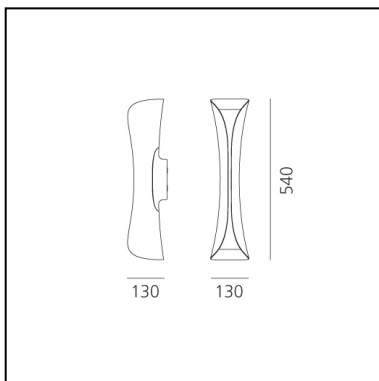

INKLUSIVE LICHTQUELLEN

- Kategorie: **Led**
- Anzahl: **2**
- Watt: **10W**
- Lichtstrom (lm): **460lm**
- Farbtemperatur(K): **3000K**

IP20 Dimmbar: