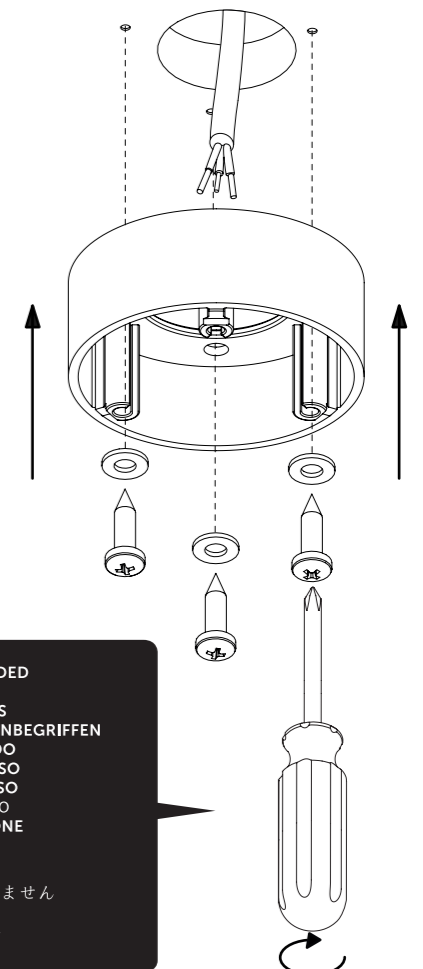

NOT INCLUDED
INGÁR EJ
NON INCLUS
NICHT MIT INBEGRIFFEN
NO INCLUIDO
NON INCLUSO
NÃO INCLUSO
НЕ ВКЛЮЧЕНО
NIE WLICZONE
نامضمنه ریغ
شامل نیست
含まれていません
미포함
不包括在内