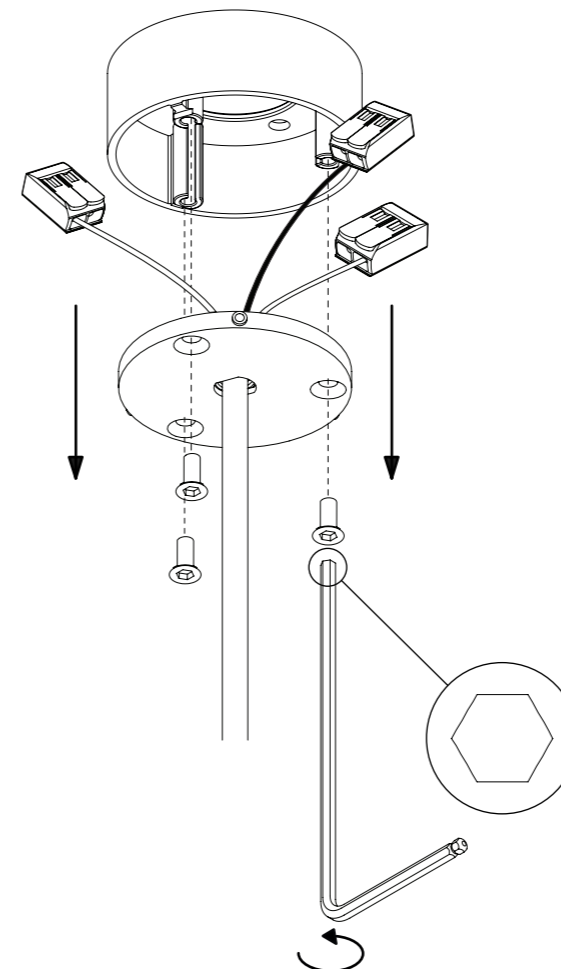

**EXHAUST
SURFACE MOUNT SPOT LIGHT
EUROPE**

BUSTERANDPUNCH.COM
L00139

CONTENTS

EXHAUST / SURFACE MOUNT SPOT LIGHT

Items boxed separately

220-240VAC - 50HZ
MAX 9W LED, GU10 BULB

EXHAUST / INSTALLATION

1

EN: DISCONNECT POWER BEFORE INSTALLATION.
SE: KOPPLA BORT STRÖMMEN FÖRE INSTALLATIONEN.
FR: DÉBRANCHEZ L'ALIMENTATION AVANT L'INSTALLATION.
DE: TRENNEN SIE DIE STROMVERSORGUNG VOR DER INSTALLATION.
SP: DESCONECTE LA ENERGIA ANTES DE LA INSTALACIÓN.
IT: SCOLLEGARE L'ALIMENTAZIONE PRIMA DELL'INSTALLAZIONE.
PT: ODLAÇZ ZASILANIE PRZED INSTALACJĄ.
RU: ОТКЛЮЧИТЕ ПИТАНИЕ ПЕРЕД УСТАНОВКОЙ.
PL: ODLAÇZ ZASILANIE PRZED INSTALACJĄ.
AR: بغير تيار قبل التثبيت.
HI: इन्स्टॉल करने से पहले बजिली को डिसकनेक्ट करें।
JA: 設置する前に電源を切ってください。
KO: 설치에 앞서 먼저 전원을 차단합니다.
ZH: 安装前请断开电源。

2

3

4

NOT INCLUDED
INGÁR EJ
NON INCLUS
NICHT MIT INBEGRIFFEN
NO INCLUIDO
NON INCLUSO
NÃO INCLUSO
НЕ ВКЛЮЧЕНО
NIE WLICZONE
نامضمنه ریغ
شامل نیست
含まれていません
미포함
不包括在内