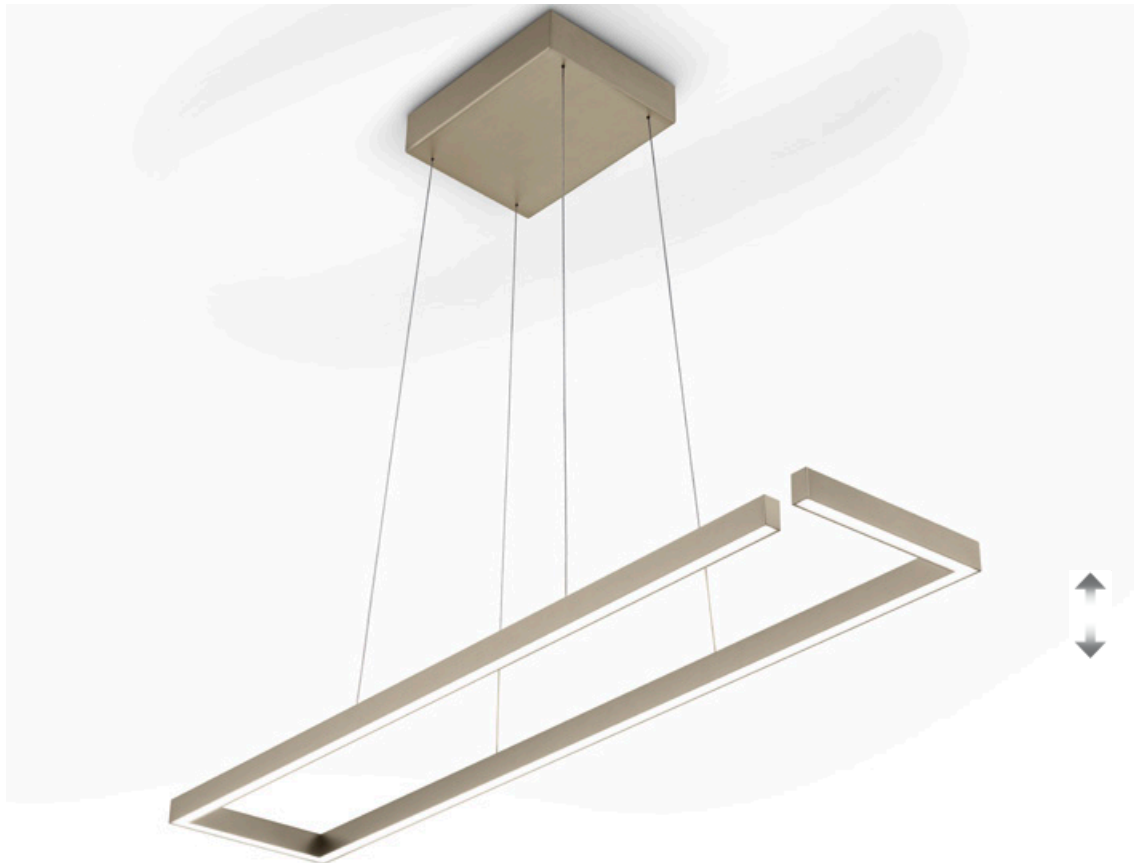

MARISA

Klein im Profil aber in ihrer Funktionalität wie eine Große. So präsentiert sich unsere neue Leuchtenserie Marisa. Trotz der filigranen Bauweise lässt sie an Komfort und Individualität nichts vermissen. So lädt sie im gedimmten Zustand und in warmweiß eingestellter Lichtfar-

Deckenbaldachin mit Magnethalterung | Ceiling canopy with magnetic holder

- Keine sichtbaren Schrauben im Deckenbaldachin, da Magnethalterung
No visible screws in the ceiling canopy, because of magnetic holder

Neues
Profil

Leuchtmittel | lamp

73 W LED, 8.800 lm, 2.200 - 3.000 K, Ra > 90, A+

Info | info

- direkte / indirekte Beleuchtung | direct / indirect lighting
- Ober- und Unterlicht über 2 x Gestensteuerung getrennt voneinander schalt- und dimmbar - Memory-Funktion
up- and downlight separately switchable and dimmable with 2 x gesture control - memory function
- Lichtfarbe von Ober- und Unterlicht ist über 2 x Gestensteuerung getrennt voneinander zwischen 2.200 - 3.000 Kelvin einstellbar - Memory-Funktion
Light colour of top- and bottom light can be set separately from each other between 2.200 - 3.000 Kelvin with 2 x gesture control - memory function
- Stufenlose Höhenverstellung in einem Bereich von ca. 1.000 mm
Infinitely variable height adjustment in a range of ca. 1.000 mm
- Keine sichtbaren Schrauben im Baldachin, da Magnethalterung
No visible screws in the ceiling canopy, because of magnetic holder