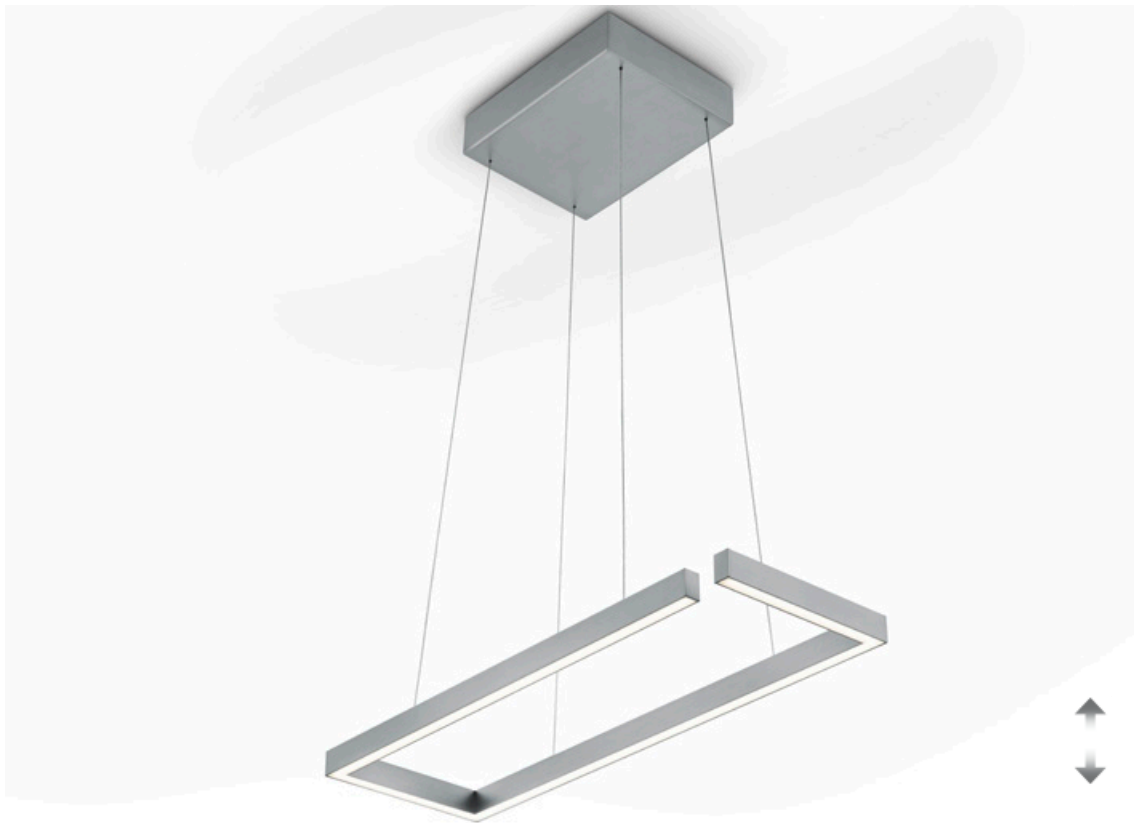

Artikel | article

MARISA-60

51.503.05

mattnickel | nickel dull

51.503.07

schwarz | black

51.503.34

Effekt Bronze | effect bronze

Neues
Profil

Leuchtmittel | lamp

73 W LED, 8.800 lm, 2.200 - 3.000 K, Ra > 90, A+

Info | info

- direkte / indirekte Beleuchtung | direct / indirect lighting
- Ober- und Unterlicht über 2 x Gestensteuerung getrennt voneinander schalt- und dimmbar - Memory-Funktion
  up- and downlight separately switchable and dimmable with 2 x gesture control - memory function
- Lichtfarbe von Ober- und Unterlicht ist über 2 x Gestensteuerung getrennt voneinander zwischen 2.200 - 3.000 Kelvin einstellbar - Memory-Funktion
  Light colour of top- and bottom light can be set separately from each other between 2.200 - 3.000 Kelvin with 2 x gesture control - memory function
- Stufenlose Höhenverstellung in einem Bereich von ca. 1.000 mm
  Infinitely variable height adjustment in a range of ca. 1.000 mm
- Keine sichtbaren Schrauben im Baldachin, da Magnethalterung
  No visible screws in the ceiling canopy, because of magnetic holder