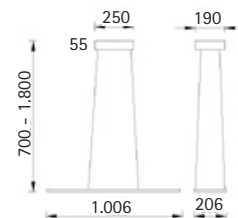

Neues
Profil

Leuchtmittel | lamp

73 W LED, 8.800 lm, 2.200 - 3.000 K, Ra > 90, A+

Info | info

- direkte / indirekte Beleuchtung | direct / indirect lighting
- Ober- und Unterlicht über 2 x Gestensteuerung getrennt voneinander schalt- und dimmbar - Memory-Funktion
up- and downlight separately switchable and dimmable with 2 x gesture control - memory function
- Lichtfarbe von Ober- und Unterlicht ist über 2 x Gestensteuerung getrennt voneinander zwischen 2.200 - 3.000 Kelvin einstellbar - Memory-Funktion
Light colour of top- and bottom light can be set separately from each other between 2.200 - 3.000 Kelvin with 2 x gesture control - memory function
- Stufenlose Höhenverstellung in einem Bereich von ca. 1.000 mm
Infinitely variable height adjustment in a range of ca. 1.000 mm
- Keine sichtbaren Schrauben im Baldachin, da Magnethalterung
No visible screws in the ceiling canopy, because of magnetic holder