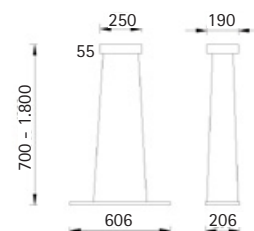

Artikel | article

MARISA-60

51.503.05

mattnickel | nickel dull

51.503.07

schwarz | black

51.503.34

Effekt Bronze | effect bronze

Neues
Profil

Leuchtmittel | lamp

73 W LED, 8.800 lm, 2.200 - 3.000 K, Ra > 90, A+

Info | info

- direkte / indirekte Beleuchtung | direct / indirect lighting
- Ober- und Unterlicht über 2 x Gestensteuerung getrennt voneinander schalt- und dimmbar - Memory-Funktion
  up- and downlight separately switchable and dimmable with 2 x gesture control - memory function
- Lichtfarbe von Ober- und Unterlicht ist über 2 x Gestensteuerung getrennt voneinander zwischen 2.200 - 3.000 Kelvin einstellbar - Memory-Funktion
  Light colour of top- and bottom light can be set separately from each other between 2.200 - 3.000 Kelvin with 2 x gesture control - memory function
- Stufenlose Höhenverstellung in einem Bereich von ca. 1.000 mm
  Infinitely variable height adjustment in a range of ca. 1.000 mm
- Keine sichtbaren Schrauben im Baldachin, da Magnethalterung
  No visible screws in the ceiling canopy, because of magnetic holder