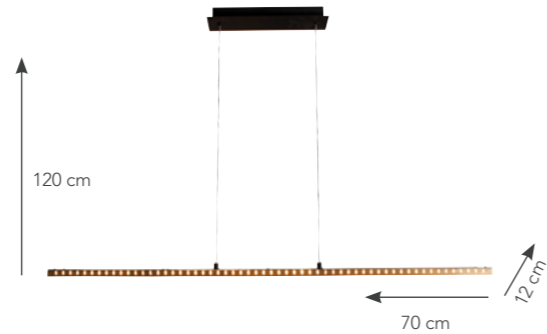

2260 lm

9054 L WO  
4250294316264

3000 K

LED 36W  
230V ~ 50Hz integriert

2950 lm

**ECODim**

Dimmbar über Ihren **Zimmerlichtschalter!** Einfach mehrmals den Schalter betätigen, um die Leuchte zu Dimmen:

1x drücken: 