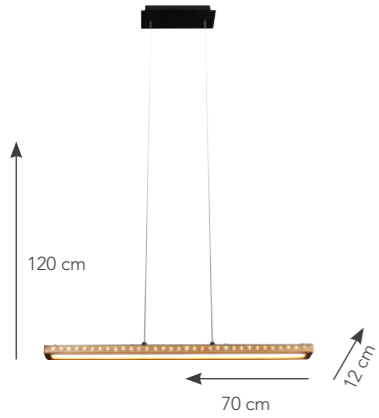

SOLARIS

Solaris steht für dekoratives, stimmungsvolles Licht in Ihren Wohnräumen.
Die Holz-Oberfläche verleiht diesen Modellen eine naturelle und besondere Optik.

9054 S WO
4250294316257

3000 K

LED 18W
230V ~ 50Hz integriert

2260 lm