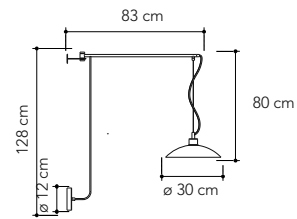

# ELDORADO

Metallkollektion in satiniert weißer, schwarzer oder Corten-Ausführung mit glänzender Innenseite im Schirm.

I-ELDORADO-AP-NER ●  
8031414884667

I-ELDORADO-AP-BCO ○  
8031414884650

I-ELDORADO-AP-BRO ●  
8031414884674