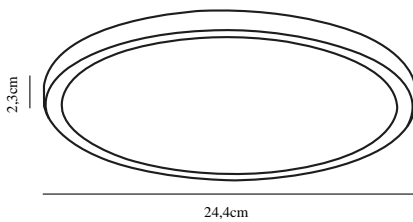

OJA 24 IP20 2700K | DECKENLEUCHE | WEISS

47246001

nordlux®

Spannung (V): 230 Volt
IP-Grad: IP20
Klasse (Klasse 1, Klasse 2, Klasse 3): Klasse 2 (Dopp. isoliert)
Leuchtmittelsockel: LED Module

Hauptmaterial: Plastik
Farbe: Weiss

Projektion (cm): 2.3
EAN: 5701581413283
TUN: 1975387
Artikelnummer: 47246001
Stück pro Hauptkarton: 3

Verkaufsbox Höhe (cm): 25
Verkaufsbox Breite (cm): 3
Verkaufsbox Tiefe (cm): 25
Verkaufsbox Volumen m³: 0.0019
Produkt Nettogewicht (kg): 0.5