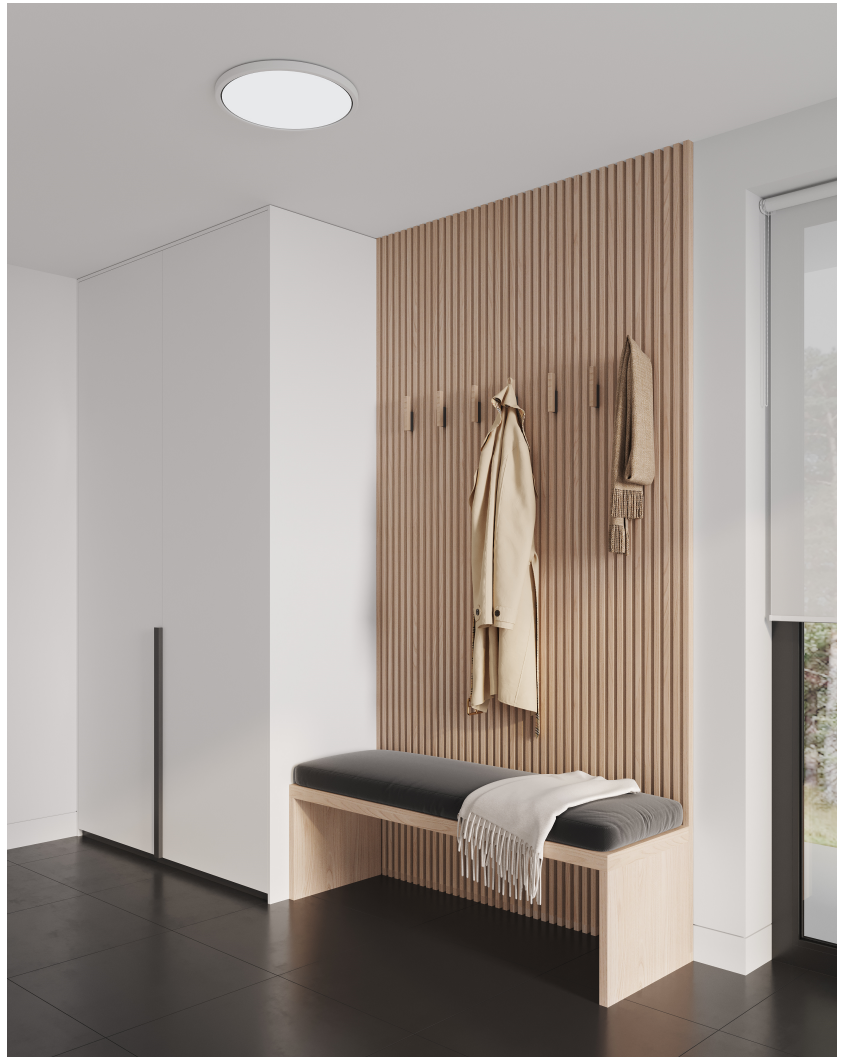

OJA 24 IP20 2700K | DECKENLEUCHE | WEISS

47246001

nordlux®

Spannung (V): 230 Volt
IP-Grad: IP20
Klasse (Klasse 1, Klasse 2, Klasse 3): Klasse 2 (Dopp. isoliert)
Leuchtmittelsockel: LED Module

Hauptmaterial: Plastik
Farbe: Weiss

Helligkeit des Lichts (Lumen): 1250
Farbtemperatur (K): 2700
Ra-Wert : 80
Lebensdauer (h): 25000
Abstrahlwinkel (°) : 120
Candela (cd) (nur für Lampen mit gebündeltem Licht): 0
Energieklasse: E

- **Ultradünnes Design** • **Hintergrundbeleuchtung**
- **Einfache Twist-Lock-Verbindung und einfache Installation** • **5 Jahre LED-Garantie**

Universell einsetzbar ultraflache Deckenleuchte mit integrierter LED und Panel-Technologie.

Diese nicht dimmbare Deckenleuchte bietet eine sehr lange Lebensdauer von 25.000 Stunden und ein angenehm warmweißes 2700 K-Licht.