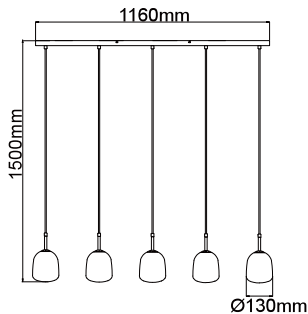

Lindby

Art.-No.: 9624846

5x G9 LED
max. 8W
230V~50Hz

 IP20

LUQOM Holding GmbH · Rabanusstraße 16 D-36037 Fulda · www.lindby.eu