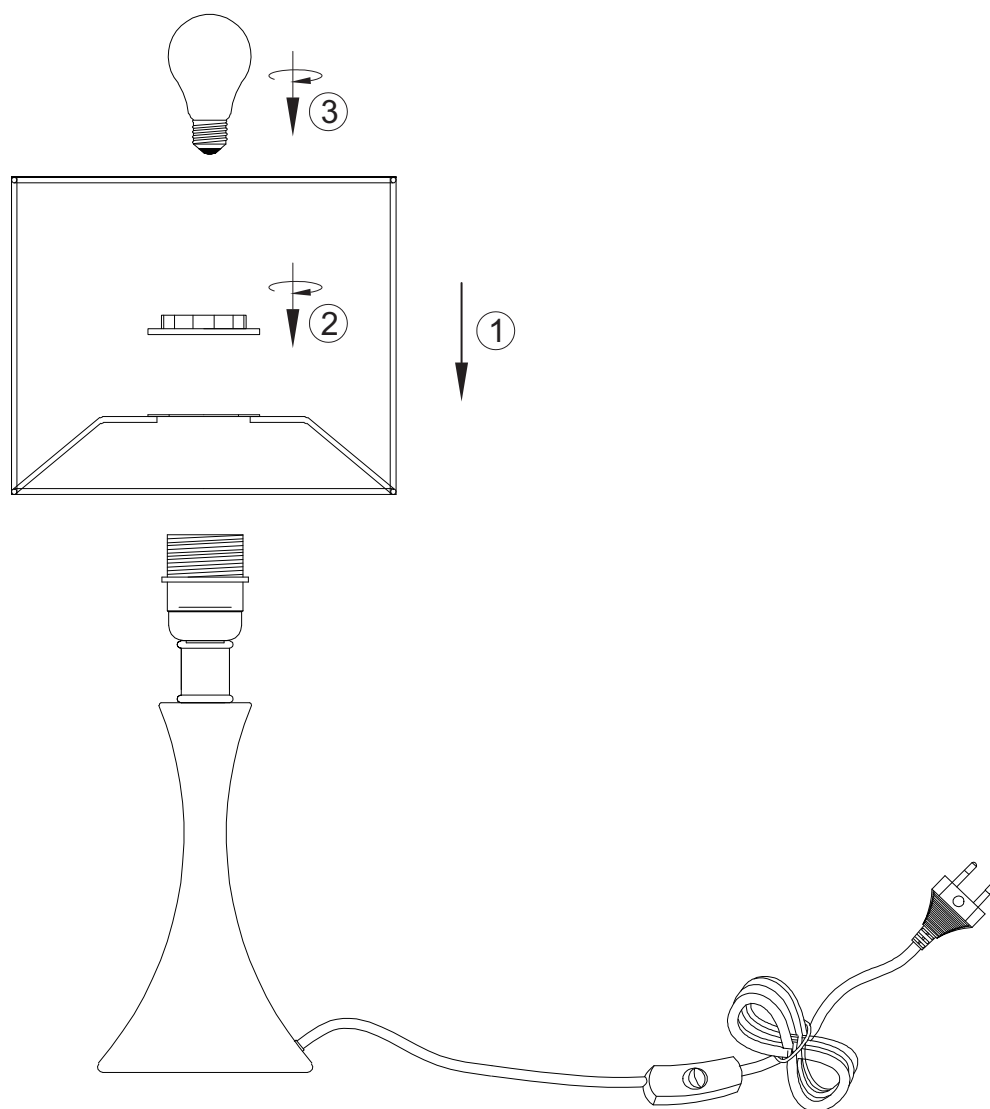

(SR) UPOZORENJE!

Prije početka montaže, pažljivo pročitajte sigurnosne upute!

(UK) ПОПЕРЕДЖЕННЯ!

Перед розбиранням, будь ласка, уважно прочитайте інструкції з техніки безпеки!

230V~ 50Hz
1xE27/max. 40W

trio-lighting.com/
515790107