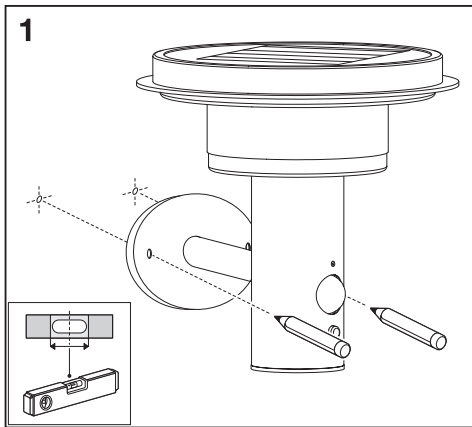

ENDURA® STYLE SOLAR WALL SENSOR DOUBLE CIRCLE