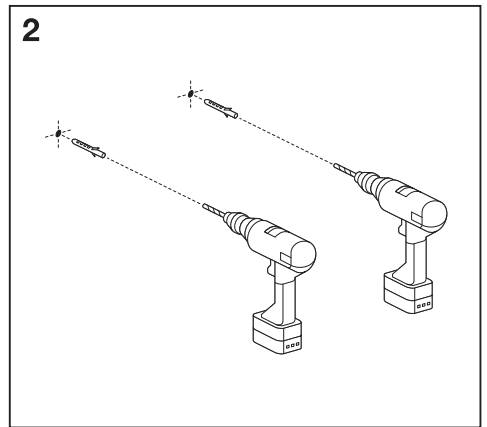

ENDURA® STYLE SOLAR WALL SENSOR DOUBLE CIRCLE

| | EAN | W | lm | K | IP | °C | V _{DC} max. |  |
|----------------------------------|---------------|---|-----|------|----|-----------|----------------------|--|
| ENDURA STYLE SOL WALL2CIRCLE6WST | 4099854455384 | 6 | 400 | 3000 | 44 | -20...+40 | 3.2 | 12500 |
| ENDURA STYLE SOL WALL2CIRCLE6WBK | 4099854455506 | 6 | 400 | 3000 | 44 | -20...+40 | 3.2 | 12500 |

ENDURA® STYLE SOLAR WALL SENSOR DOUBLE CIRCLE

SOLAR WALL SENSOR DOUBLE CIRCLE

5 Mode 1

200lm

1. Press for 3s

2. Press for 1s

ON

OFF

90°

max. 6m

LUX

ON

0-50 lux

LUX

OFF

50-100 lux