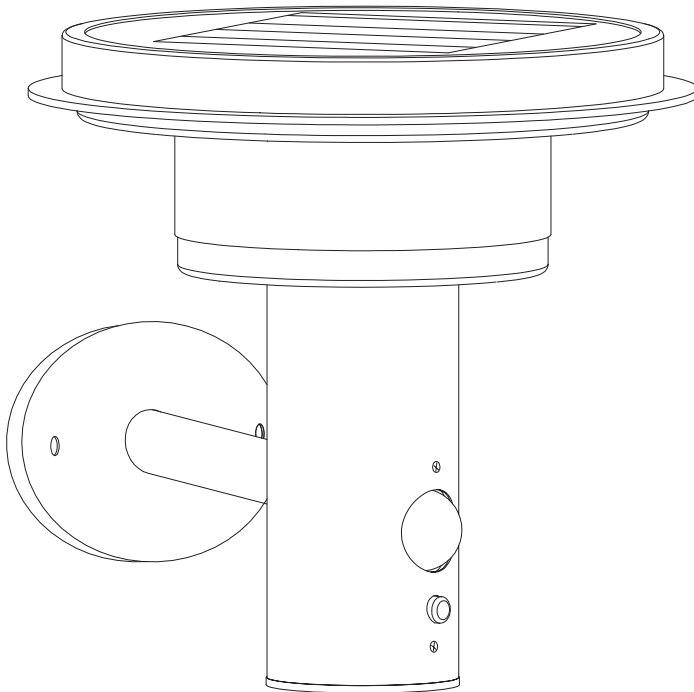

ENDURA® STYLE SOLAR WALL SENSOR DOUBLE CIRCLE

| | EAN | W | lm | K | IP | °C | V _{DC} max. |  |
|----------------------------------|---------------|---|-----|------|----|-----------|----------------------|--|
| ENDURA STYLE SOL WALL2CIRCLE6WST | 4099854455384 | 6 | 400 | 3000 | 44 | -20...+40 | 3.2 | 12500 |
| ENDURA STYLE SOL WALL2CIRCLE6WBK | 4099854455506 | 6 | 400 | 3000 | 44 | -20...+40 | 3.2 | 12500 |

ENDURA® STYLE SOLAR WALL SENSOR DOUBLE CIRCLE

SOLAR WALL SENSOR DOUBLE CIRCLE

5 Mode 1

200lm

1. Press for 3s

2. Press for 1s

ON

OFF

90°

max. 6m

LUX

ON

0-50 lux

LUX

OFF

50-100 lux