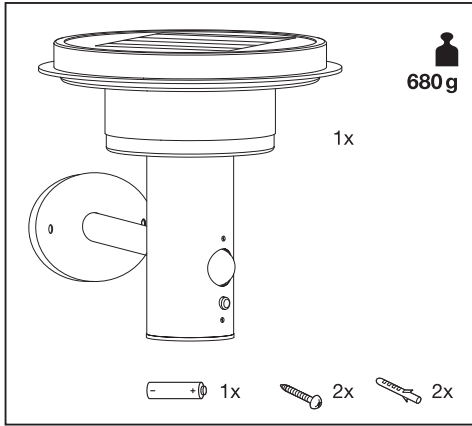

ENDURA® STYLE SOLAR WALL SENSOR DOUBLE CIRCLE

| | EAN | W | lm | K | IP | °C | V _{DC} max. |  |
|----------------------------------|---------------|---|-----|------|----|-----------|----------------------|--|
| ENDURA STYLE SOL WALL2CIRCLE6WST | 4099854455384 | 6 | 400 | 3000 | 44 | -20...+40 | 3.2 | 12500 |
| ENDURA STYLE SOL WALL2CIRCLE6WBK | 4099854455506 | 6 | 400 | 3000 | 44 | -20...+40 | 3.2 | 12500 |

ENDURA® STYLE SOLAR WALL SENSOR DOUBLE CIRCLE

SOLAR WALL SENSOR DOUBLE CIRCLE

5 Mode 1

200lm

1. Press for 3s

2. Press for 1s

ON

OFF

90°

max. 6m

LUX

ON

0-50 lux

LUX

OFF

50-100 lux