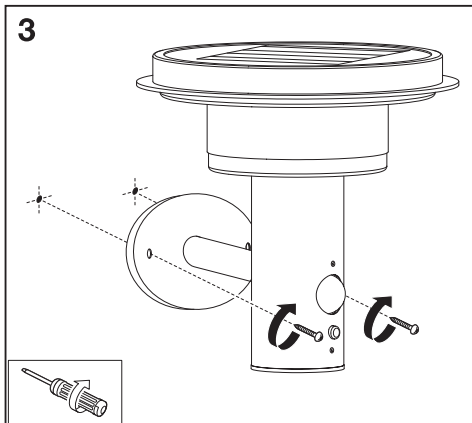

ENDURA® STYLE SOLAR WALL SENSOR DOUBLE CIRCLE