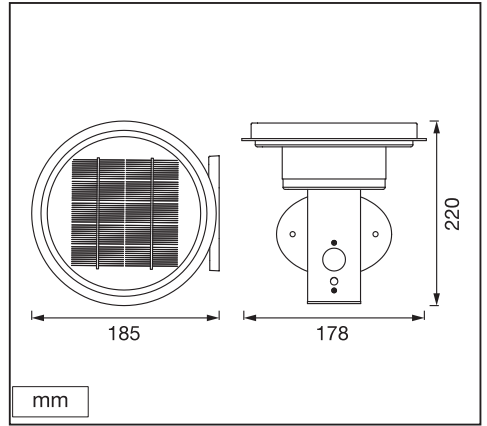

ENDURA® STYLE SOLAR WALL SENSOR DOUBLE CIRCLE