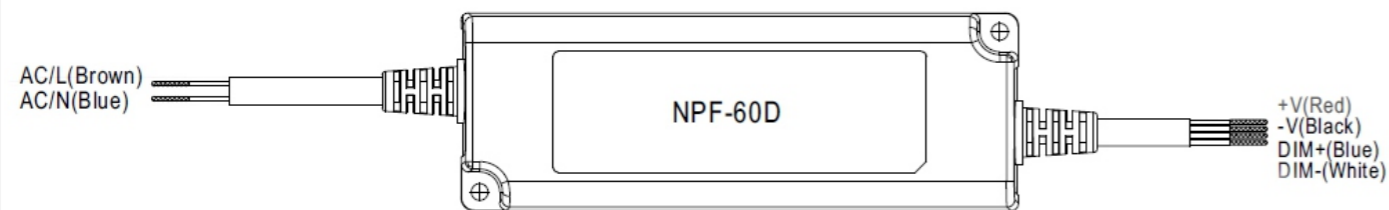

FIG.E

SCHEMA DI CABLAGGIO
WIRING DIAGRAM

LED x 30W
3000°K CRI 95
220-240V 50/60Hz
INCLUSO
INCLUDED

MASIERO s.r.l.
Art. VEGAS RD40
220-240V 50/60Hz
LED x 30W 3000°K
MADE IN ITALY
CE

Rev.02 - 06 2022

Questo prodotto contiene una sorgente luminosa di classe di efficienza energetica
This product contains a light source of energy efficiency class
Dieses Produkt enthält eine Lichtquelle der Energieeffizienzklasse
Ce produit contient une source lumineuse de classe d'efficacité énergétique
Este producto contiene una fuente luminosa de clase de eficiencia energética
Этот артикул содержит источник света высокого класса энергоэффективности.