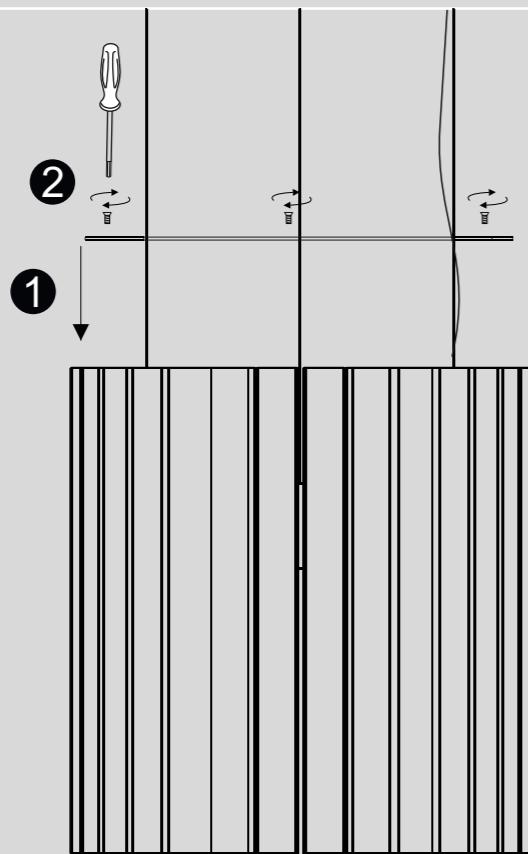

FIG.E

SCHEMA DI CABLAGGIO
WIRING DIAGRAM

LED x 30W
3000°K CRI 95
220-240V 50/60Hz
INCLUSO
INCLUDED

MASIERO s.r.l.
Art. VEGAS RD40
220-240V 50/60Hz
LED x 30W 3000°K
MADE IN ITALY
CE

Rev.02 - 06 2022

Questo prodotto contiene una sorgente luminosa di classe di efficienza energetica
This product contains a light source of energy efficiency class
Dieses Produkt enthält eine Lichtquelle der Energieeffizienzklasse
Ce produit contient une source lumineuse de classe d'efficacité énergétique
Este producto contiene una fuente luminosa de clase de eficiencia energética
Этот артикул содержит источник света высокого класса энергоэффективности.