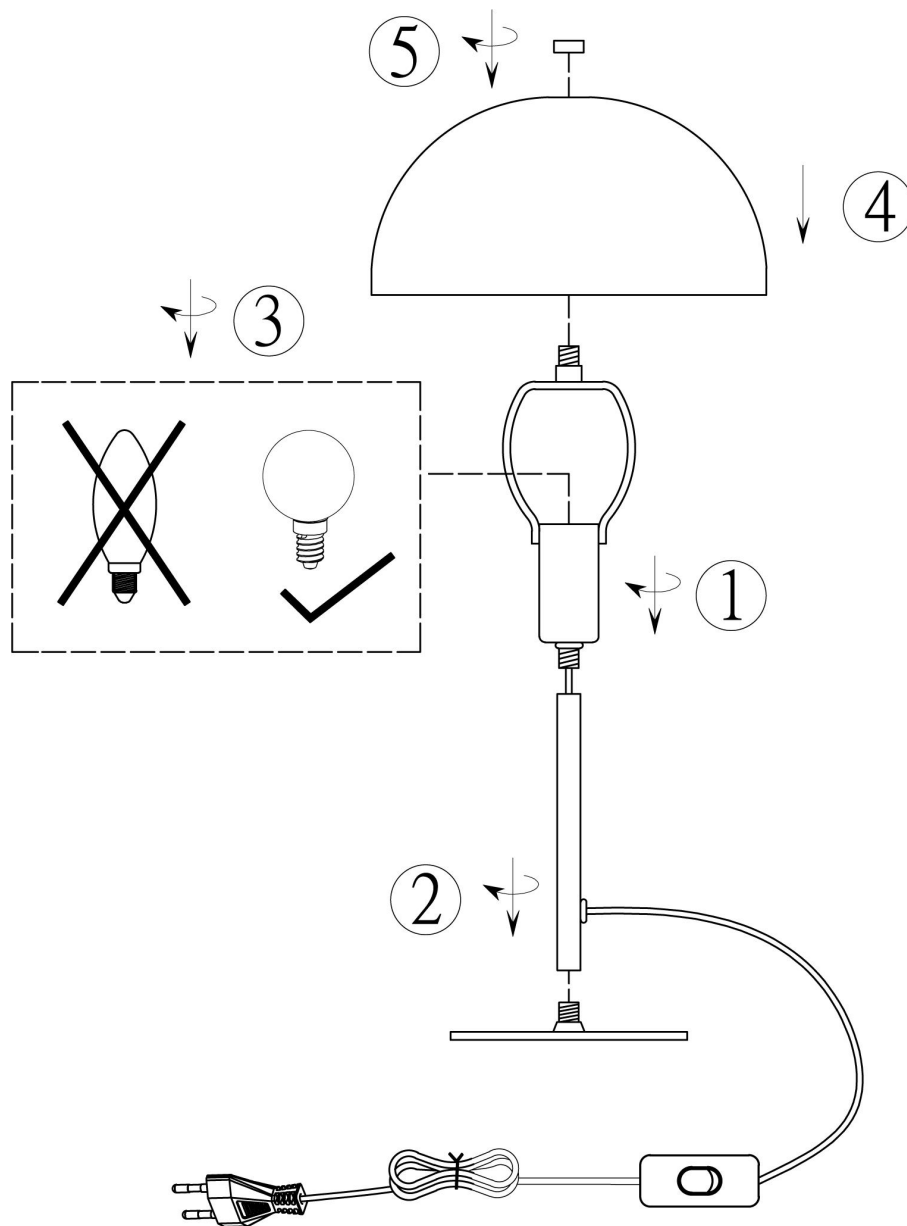

Norėdami saugiai ir teisingai sumontuoti šviestuv vadovaukitės šia instrukcija!

**(ET) HOIATUS!**

Enne monteerimist lugege ohutusjuhised tähelepanelikult läbi!

**(DA) OBS!**

Læs sikkerhedsinformationen nøje, før du monterer produktet!

**(UK) ПОПЕРЕДЖЕННЯ!**

Перед розбиранням, будь ласка, уважно прочитайте інструкції з техніки безпеки!

230V ~ 50Hz, 1 x E14 / max. 28W

trio-lighting.com/  
506200131