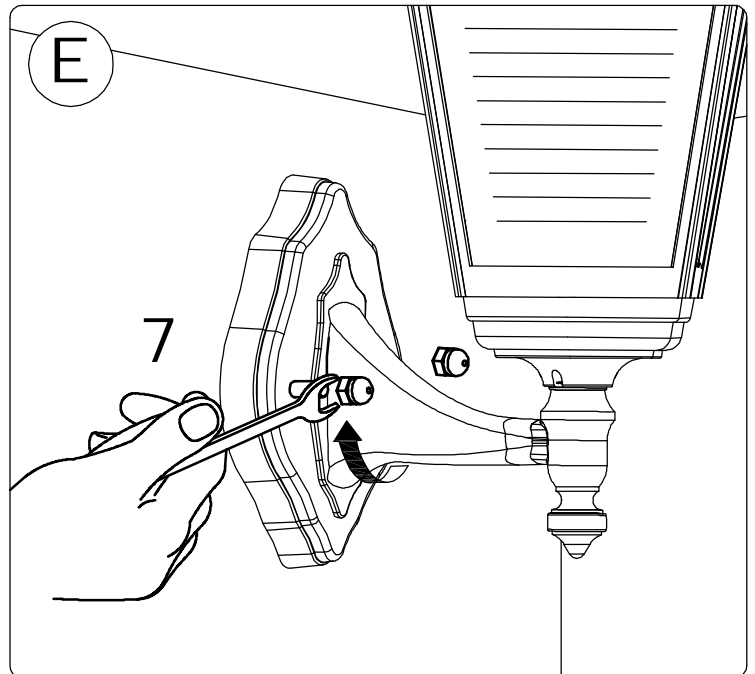

www.lcd-gmbh.de

IM 1175 - 1176
IM 1179 - 1180
IM 1183 - 1184

www.lcd-gmbh.de

IM 1175 - 1176
IM 1179 - 1180
IM 1183 - 1184

A

OFF

B

Substitution light bulb

C

- MAX 130mm
MAX 1x60W E27
- MAX 130mm
MAX 1x20W E27
- MAX 130mm
MAX 1x23W E27

D