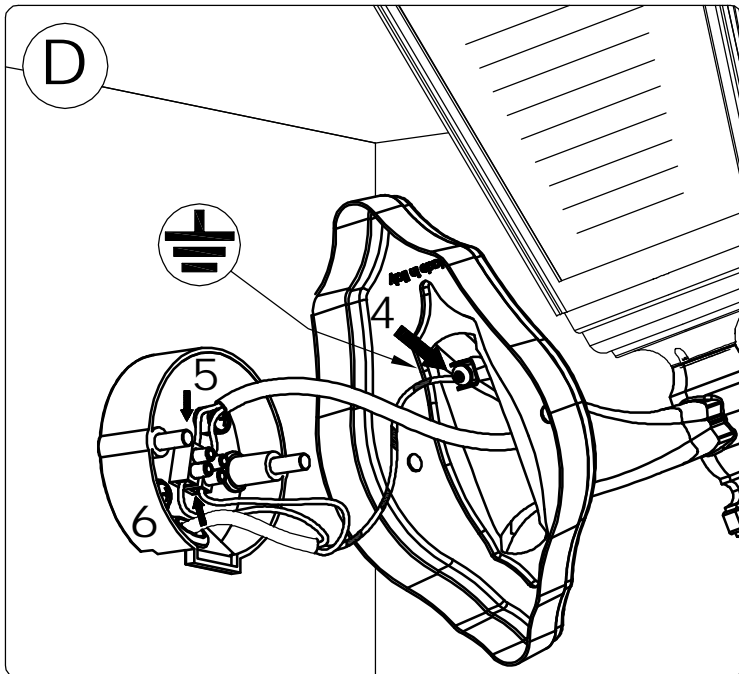

www.lcd-gmbh.de

IM 1175 - 1176
IM 1179 - 1180
IM 1183 - 1184

www.lcd-gmbh.de

IM 1175 - 1176
IM 1179 - 1180
IM 1183 - 1184

A

OFF

B

Substitution light bulb

C

- MAX 130mm
MAX 1x60W E27
- MAX 130mm
MAX 1x20W E27
- MAX 130mm
MAX 1x23W E27

D