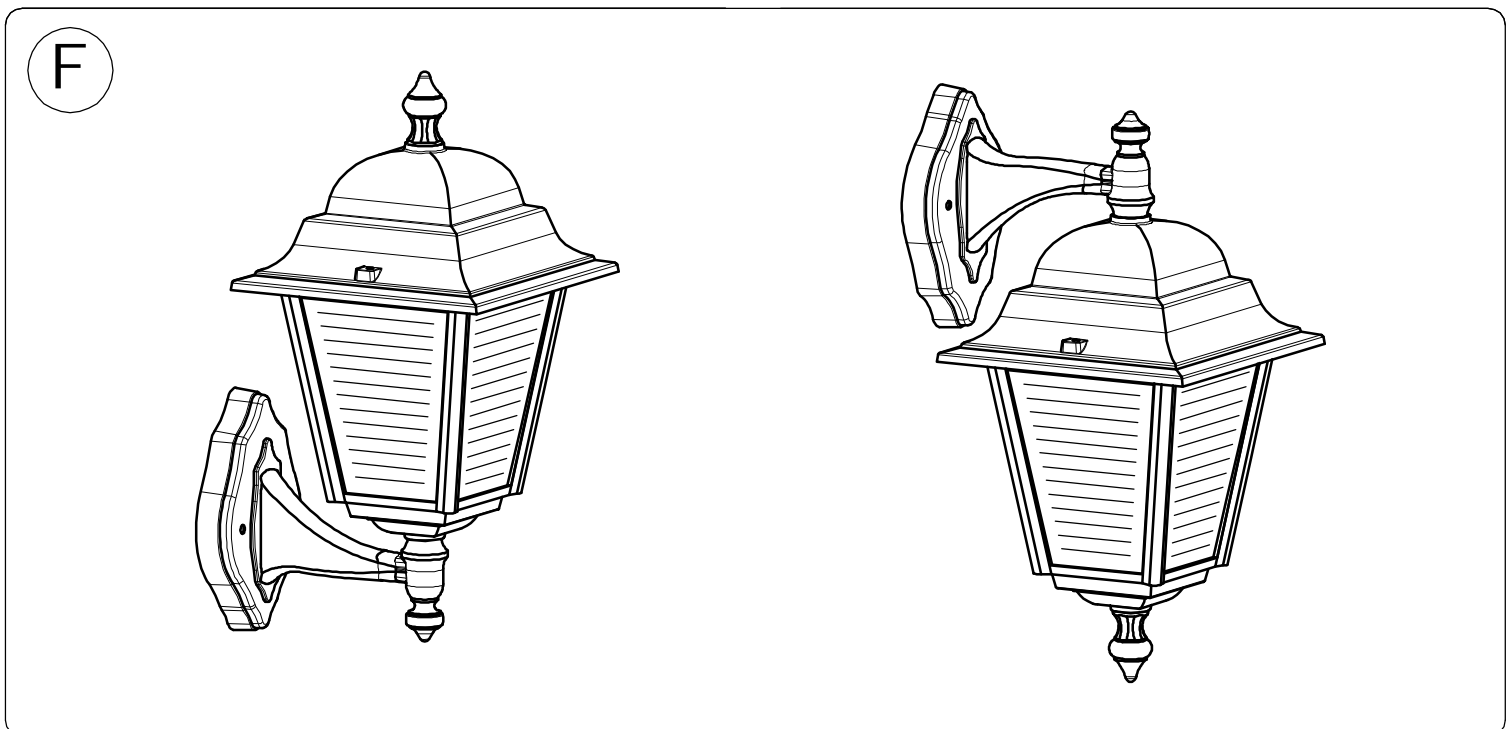

www.lcd-gmbh.de

IM 1175 - 1176
IM 1179 - 1180
IM 1183 - 1184

www.lcd-gmbh.de

IM 1175 - 1176
IM 1179 - 1180
IM 1183 - 1184

A

OFF

B

Substitution light bulb

C

- MAX 130mm
MAX 1x60W E27
- MAX 130mm
MAX 1x20W E27
- MAX 130mm
MAX 1x23W E27

D