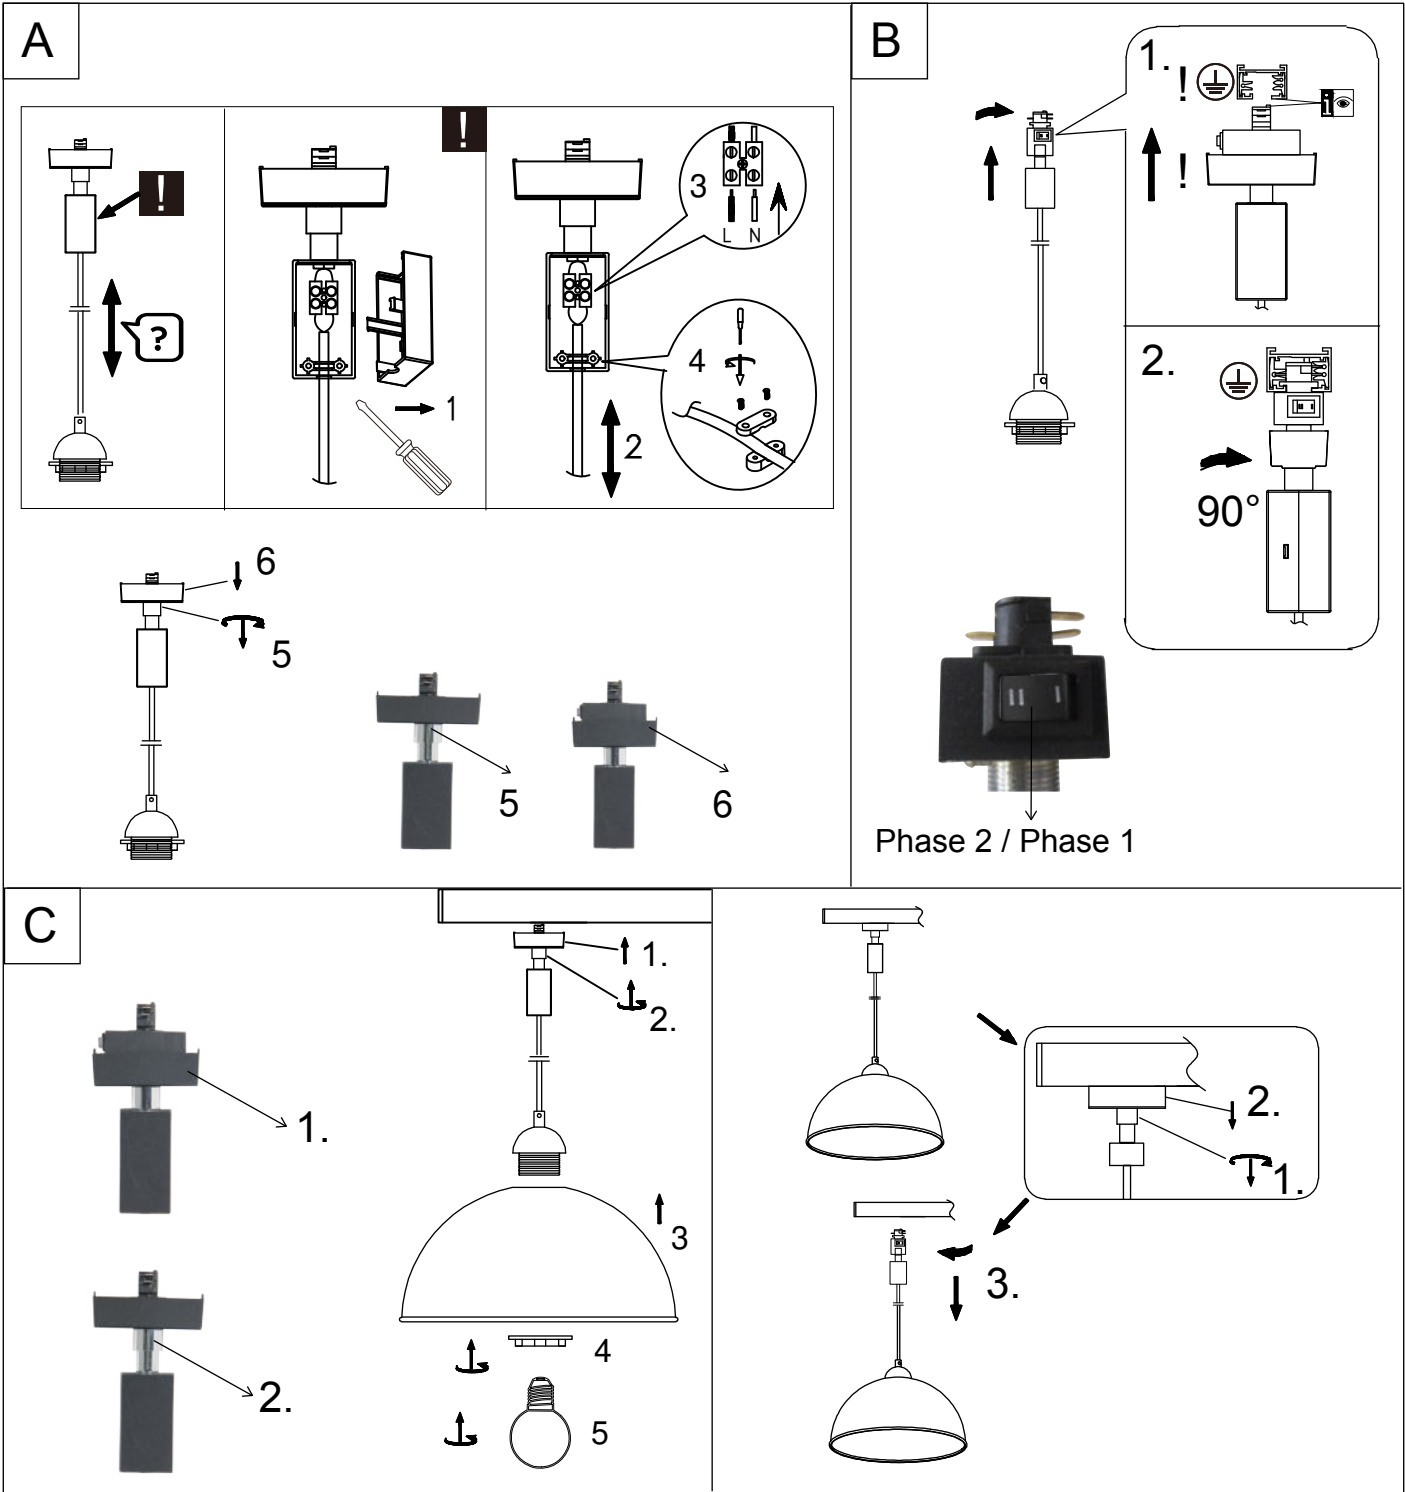

(BA) POZOR!

Prije početka montaže molimo pažljivo pročitajte sigurnosne upute!

(LT) DĖMESIO!

Norėdami saugiai ir teisingai sumontuoti šviestuv vadovaukitės šia instrukcija!

(ET) HOIATUS!

Enne monteerimist lugege ohutusjuhised tähelepanelikult läbi!

(SR) UPOZORENJE!

Prije početka montaže, pažljivo pročitajte sigurnosne upute!

(UK) ПОПЕРЕДЖЕННЯ!

Перед розбиранням, будь ласка, уважно прочитайте інструкції з техніки безпеки!

230V~50Hz, 1 x E27 max. 25W

trio-lighting.com
73120102