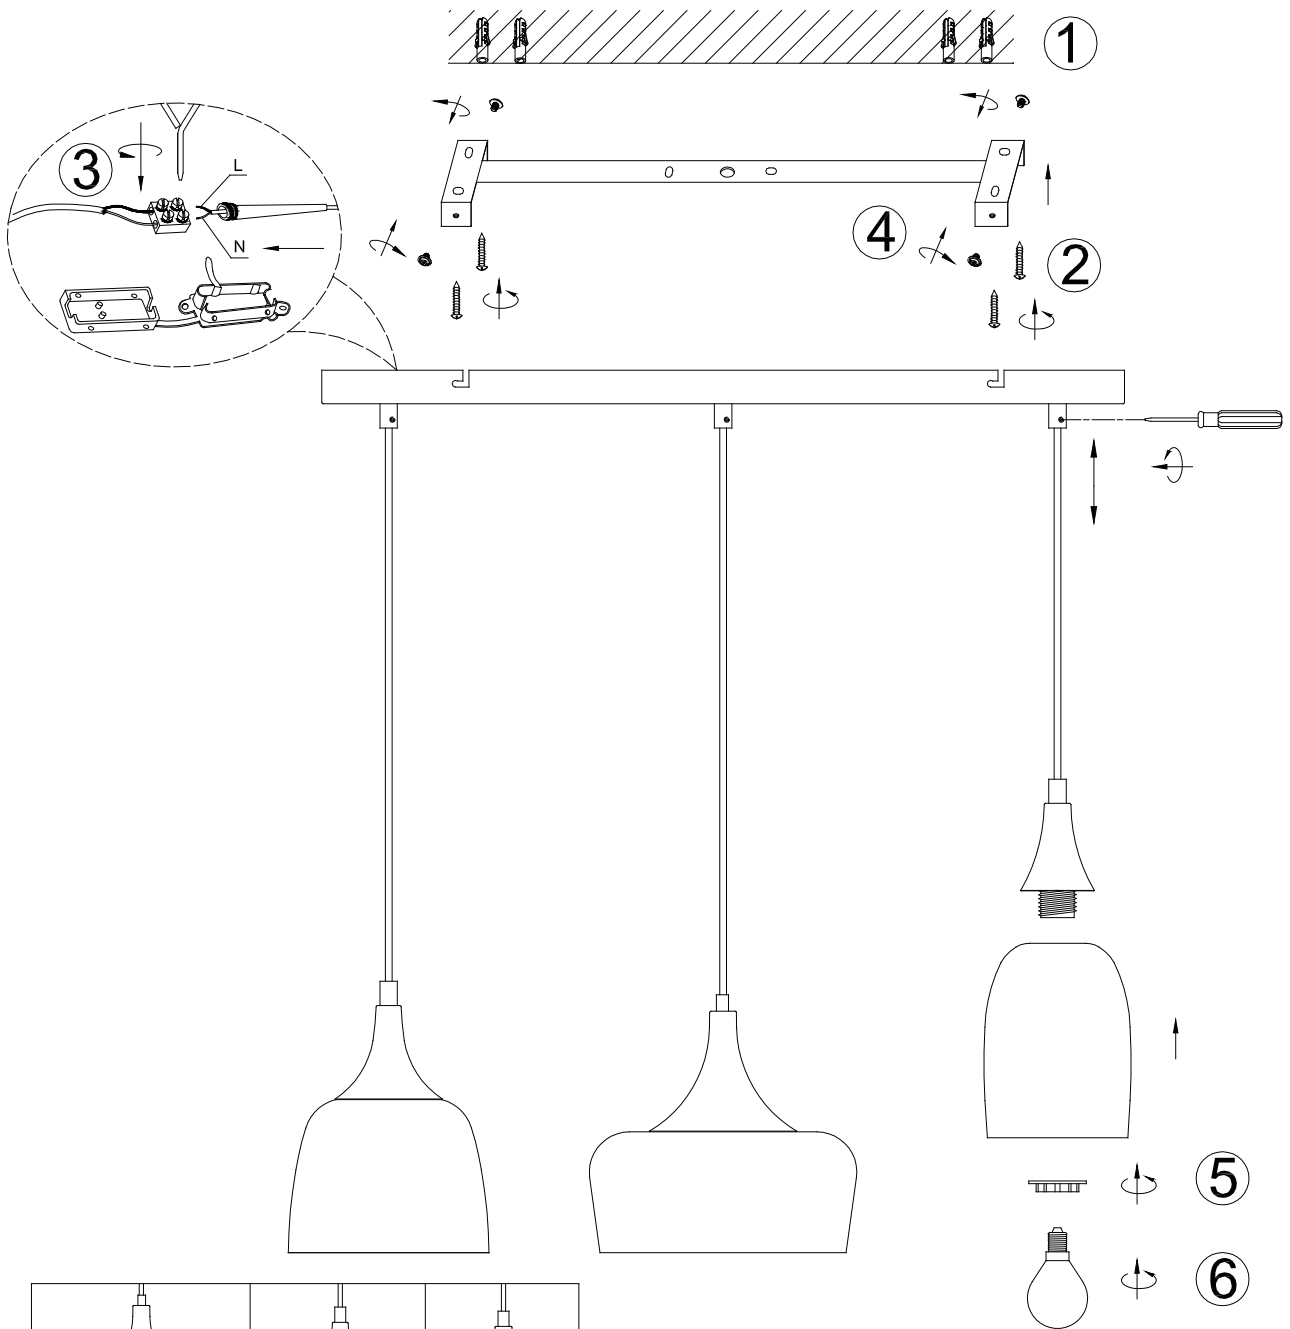

(SR) UPOZORENJE!

Prije početka montaže, pažljivo pročitajte sigurnosne upute!

(UK) ПОПЕРЕДЖЕННЯ!

Перед розбиранням, будь ласка, уважно прочитайте інструкції з техніки безпеки!

230V ~ 50Hz, 3 x E14 / max.25W