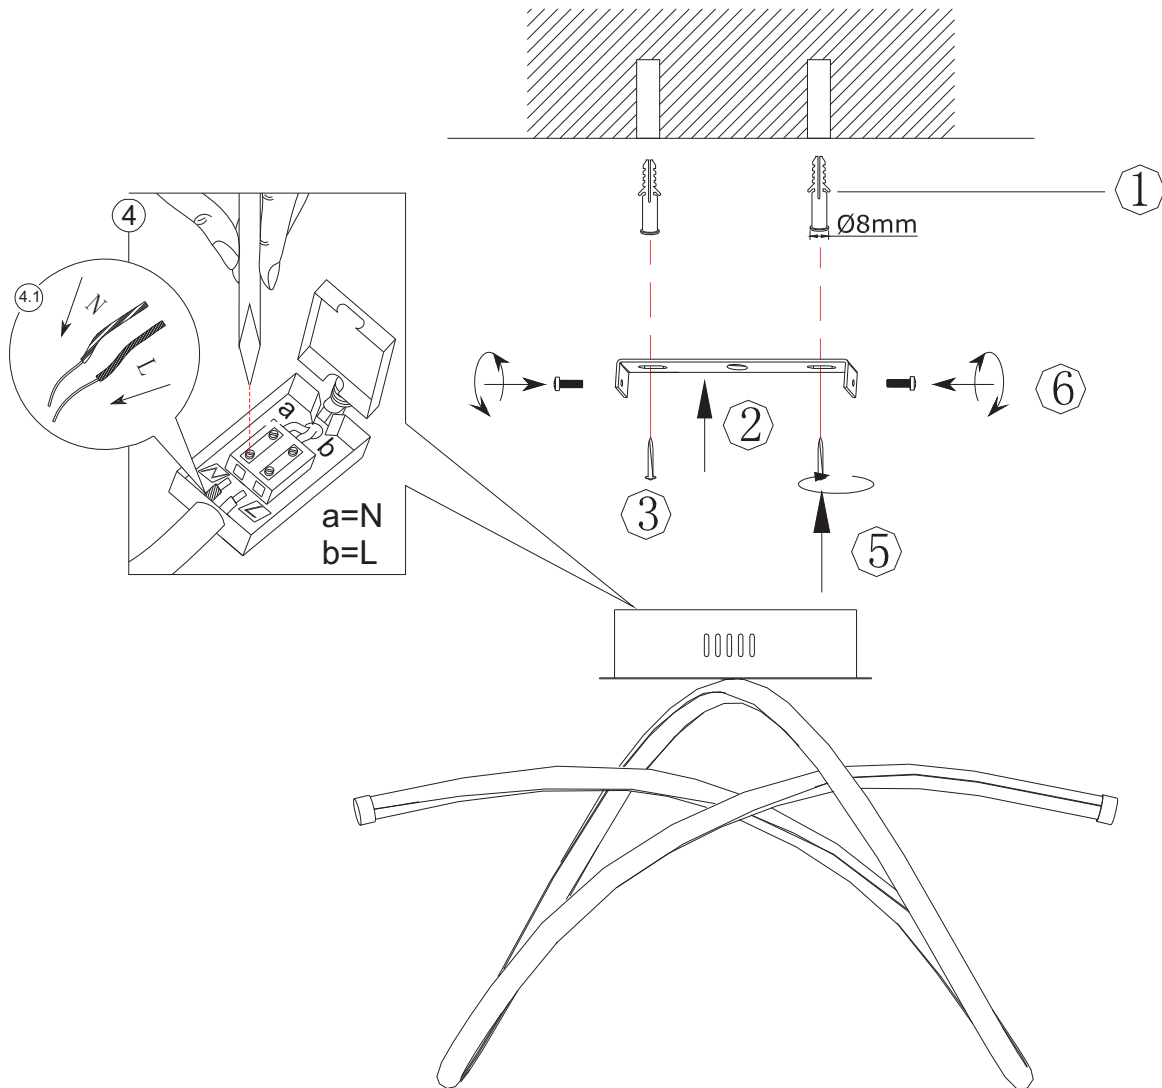

LED

t

T<sub>k</sub>

26 W  
3.250 lm  
30 W  
2.200 lm  
25.000 h  
3.000 K  
15.000 x  
<0,5 s

29 kWh/1000h

995467 / 995468

230V/50Hz

1x LED-Board 37V DC / 26W