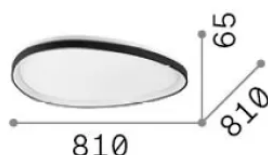

Info sorgente e prestazionali

Sorgente integrata	Integrated LED module
Sorgente sostituibile	Replaceable (by qualified operators only)
Potenza	42 W
Emissione	Direct
Consumo massimo	max 42 W
Caratteristiche LED	LED SMD LUMILEDS
CCT LED	3000 K
Durata LED (t. 25°c)	50000 h
CRI	> 90
SDCM	3
Fascio luminoso	130°
Flusso sorgente	4450 lm
Flusso utile	2170 lm
Rischio fotobiologico	2