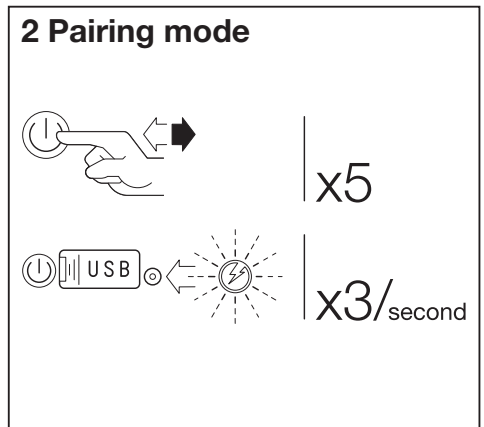

SMART⁺ WIFI TABLE FRAME

	EAN	W	lm light source	lm output	K	°C	V _{DC}	mA	
SMART OUTD WIFI TABLEFRAMEPUSBRGBW	4099854474958	5	310	270	3000	0...+40	5	1000	12500

SMART⁺ WIFI TABLE FRAME

SMART+ WIFI TABLE FRAME