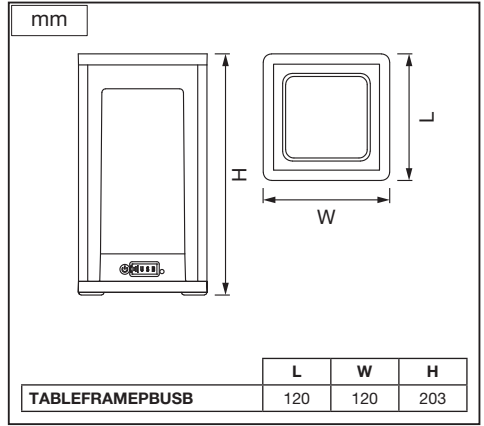

SMART⁺ WIFI TABLE FRAME

	EAN	W	lm light source	lm output	K	°C	V _{DC}	mA	
SMART OUTD WIFI TABLEFRAMEPUSBRGBW	4099854474958	5	310	270	3000	0...+40	5	1000	12500

SMART⁺ WIFI TABLE FRAME

SMART+ WIFI TABLE FRAME