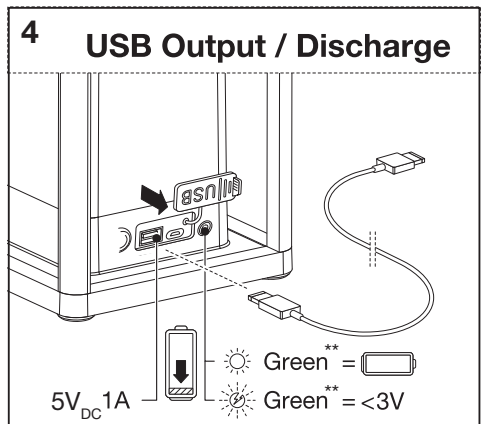

SMART⁺ WIFI TABLE FRAME

	EAN	W	lm light source	lm output	K	°C	V _{DC}	mA	
SMART OUTD WIFI TABLEFRAMEPUSBRGBW	4099854474958	5	310	270	3000	0...+40	5	1000	12500

SMART⁺ WIFI TABLE FRAME

SMART+ WIFI TABLE FRAME