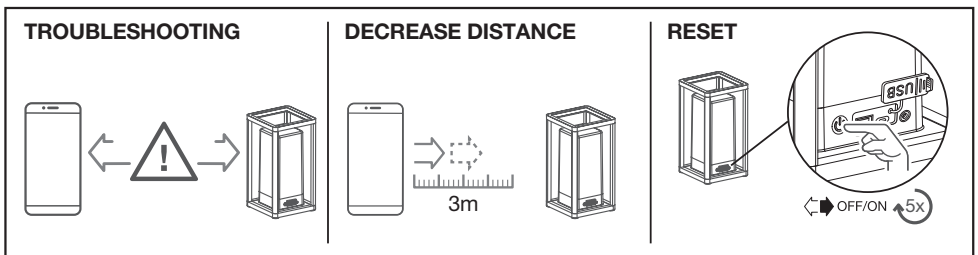

SMART⁺ WIFI TABLE FRAME

	EAN	W	lm light source	lm output	K	°C	V _{DC}	mA	
SMART OUTD WIFI TABLEFRAMEPUSBRGBW	4099854474958	5	310	270	3000	0...+40	5	1000	12500

SMART⁺ WIFI TABLE FRAME

SMART+ WIFI TABLE FRAME