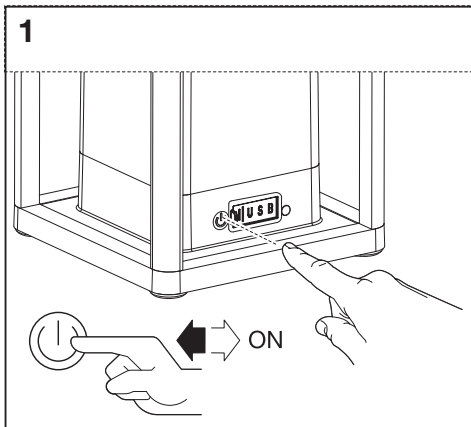

SMART⁺ WIFI TABLE FRAME

	EAN	W	lm light source	lm output	K	°C	V _{DC}	mA	
SMART OUTD WIFI TABLEFRAMEPUSBRGBW	4099854474958	5	310	270	3000	0...+40	5	1000	12500

SMART⁺ WIFI TABLE FRAME

SMART+ WIFI TABLE FRAME