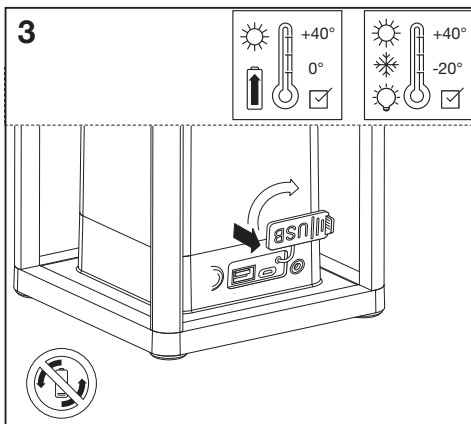

SMART⁺ WIFI TABLE FRAME

	EAN	W	lm light source	lm output	K	°C	V _{DC}	mA	
SMART OUTD WIFI TABLEFRAMEPUSBRGBW	4099854474958	5	310	270	3000	0...+40	5	1000	12500

SMART⁺ WIFI TABLE FRAME

SMART+ WIFI TABLE FRAME