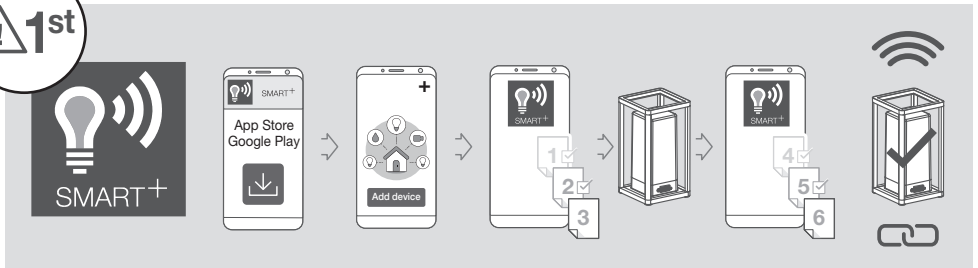

SMART⁺ WIFI TABLE FRAME

	EAN	W	lm light source	lm output	K	°C	V _{DC}	mA	
SMART OUTD WIFI TABLEFRAMEPUSBRGBW	4099854474958	5	310	270	3000	0...+40	5	1000	12500

SMART⁺ WIFI TABLE FRAME

SMART+ WIFI TABLE FRAME