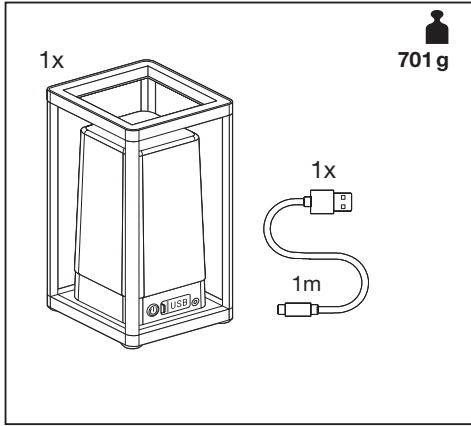

SMART⁺ WIFI TABLE FRAME

	EAN	W	lm light source	lm output	K	°C	V _{DC}	mA	
SMART OUTD WIFI TABLEFRAMEPUSBRGBW	4099854474958	5	310	270	3000	0...+40	5	1000	12500

SMART⁺ WIFI TABLE FRAME

SMART+ WIFI TABLE FRAME