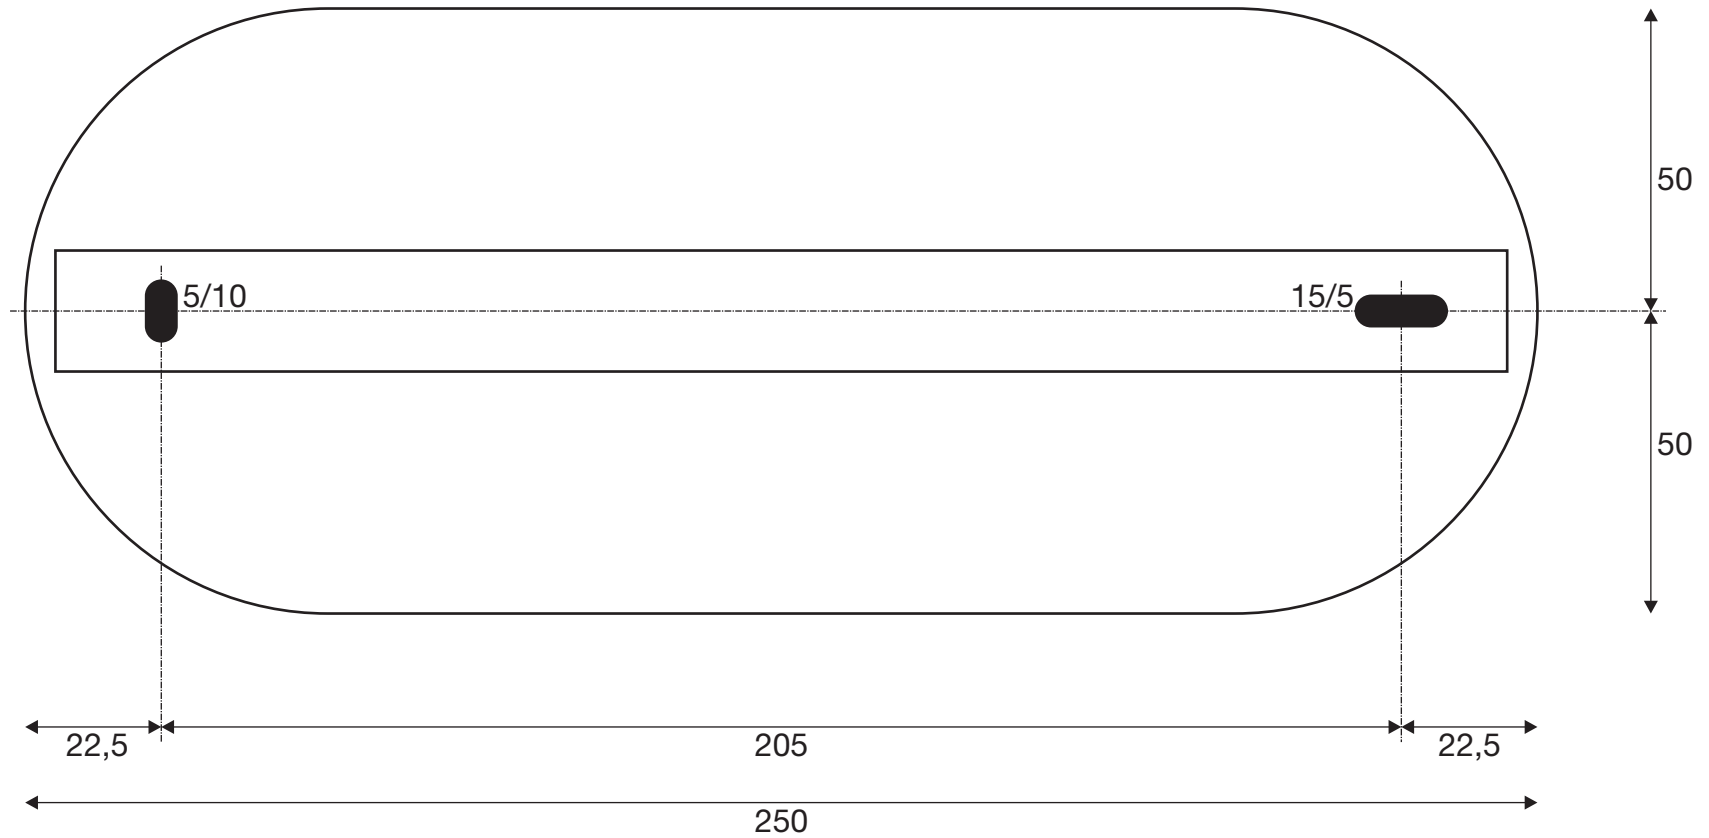

Item-no. 1006425 ...26  
(mm)  
not in scale  
nicht maßstäblich

06.12.2022 SLV GmbH

Technische Änderungen vorbehalten. Technical Details are subject to change. Les détails techniques sont sujet à des changements. Nos reservamos el derecho a modificaciones técnicas. Modifiche tecniche riservate. Behoudens technische wijzigingen. Ret til tekniske ændringer forbeholdes. Zmiany techniczne zastrzeżone. Сохраняется право на внесение технических изменений. Tekniska ändringar kan förekomma. Teknik değışiklik yapma hakkı saklıdır. A technikai részletek termékenként változhatnak.