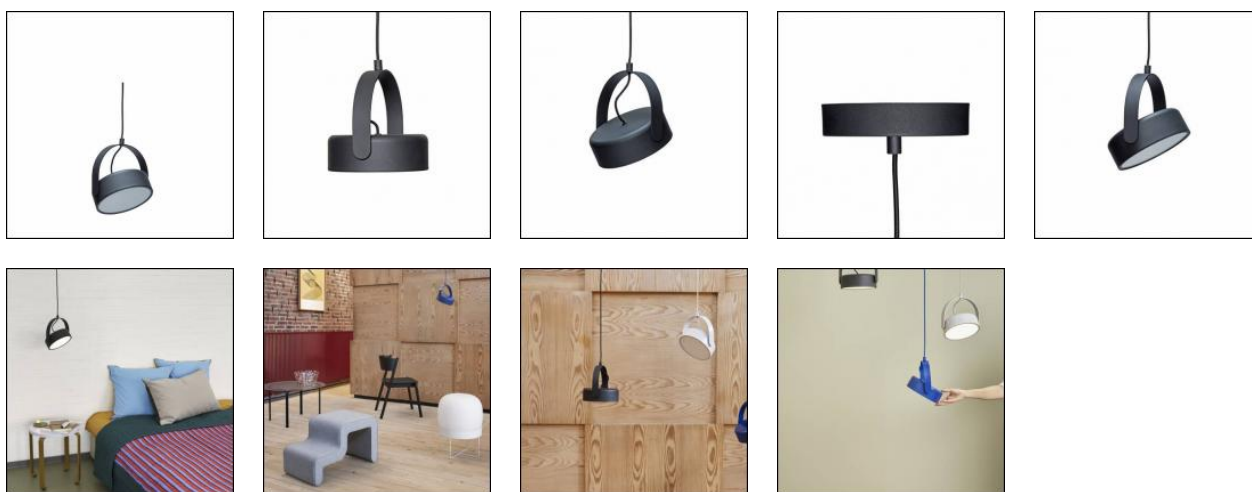

Produktkarton Länge (cm)	33
Produktkarton Breite (cm)	27
Produktkarton Höhe (cm)	19

Beleuchtung/Elektrizität

Leistung (W)	30
Lumen (lm)	3.082,00
Fassung	Nicht-austauschbare LED
IP-Klasse	IP20
Steckertyp	Kein Stecker
Anschluss	Direkt an die Stromleitung
Inkl. Birne	Ja
Dimmbar	Nein
CE-geprüft	Ja
Lebensdauer (Std)	25.000
Kelvin	3.000
Kabellänge (cm)	250
Drahtfarbe	Schwarz
Energieetikett	https://eprel.ec.europa.eu/api/products/lightsources/1267208/labels?format=PNG&type=BIG_COLOR
EPREL-Datenblatt	https://eprel.ec.europa.eu/api/products/lightsources/1267208/fiches?language=EN

Produktion

Verfügbare Inhalte

Bild-Link

Bild-Link

<https://images.hubsch-interior.com/?images=961602&account=PIM&mode=getFiles>
Klicken Sie auf den obigen Link, um den Bildinhalt für dieses Produkt herunterzuladen.

Bilder

Die folgenden Bilder sind für dieses Produkt verfügbar.