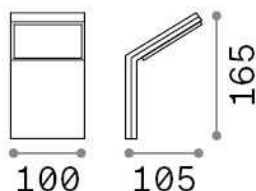

Info generali

Esterno - Lampade da parete

Outdoor wall mounted lamp with integrated LED sources and direct light emission

Ean	8021696322636
Articolo	STYLE AP NERO 3000K
Installazione	Lampade da parete
Garanzia	5 years
Peso lordo	0.48 kg
Volume	0.00184 m ³

Info tecniche e installative

Peso netto	0.39 kg
Classe di isolamento	I
Grado di protezione	IP54
Conformità	CE
Temperatura d'esercizio	-15° ~ +45 °C
Efficienza a pieno carico	X
Dimmer	NO, On-Off
Alimentazione	100-240 V AC 50/60 Hz
Alimentatore	In-built, included Replaceable (by qualified operators only), electronic