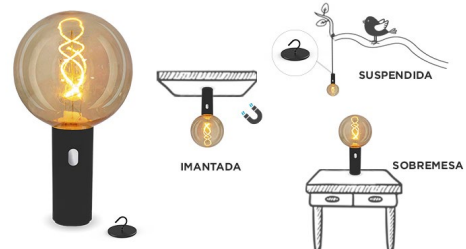

FICHA TÉCNICA DE PRODUCTO DATASHEET

+34 968 97 8806
info@newgarden.es
www.newgarden.es

NOMBRE/NAME: EDY BULB G125 BATTERY BEIGE
REF.: LUMEDY125BEWLNW **EAN:** 8435578506944

RECICLAME
RECYCLY ME

COLOR DURADERO
LONG-LASTING COLOR

IRROMPIBLE
UNBREAKABLE

Medidas del producto (cm) / Dimensions (cm):

Packaging: 22,5x12,5x12,5cm

MODOS DE USO DE
BOMBILLA PORTÁTIL RECARGABLE EDY

Material principal: PVC/PC

Pallet EU 80x120x180: - units

Peso Neto: 0,2kg / Peso Bruto: 0,4kg