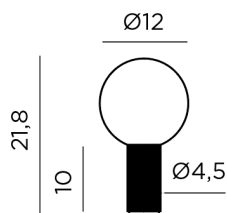

FICHA TÉCNICA DE PRODUCTO DATASHEET

+34 968 97 8806
info@newgarden.es
www.newgarden.es

NOMBRE/NAME: EDY BULB G125 BATTERY BEIGE
REF.: LUMEDY125BEWLNW **EAN:** 8435578506944

RECICLAME
RECYCLY ME

COLOR DURADERO
LONG-LASTING COLOR

IRROMPIBLE
UNBREAKABLE

Medidas del producto (cm) / Dimensions (cm):

Packaging: 22,5x12,5x12,5cm

MODOS DE USO DE
BOMBILLA PORTÁTIL RECARGABLE EDY

Material principal: PVC/PC

Pallet EU 80x120x180: - units

Peso Neto: 0,2kg / Peso Bruto: 0,4kg

* Debido a la naturaleza del proceso las dimensiones pueden variar ligeramente
* Due to the manufacturing process, product dimensions may vary slightly

FICHA TÉCNICA DE ACABADO DATASHEET

INFORMACIÓN TÉCNICA

ALIMENTACIÓN, ACCESORIOS, MATERIALES Y PESOS

SUPPLY, ACCESSORIES, MATERIALS AND WEIGHTS

- **Método de carga:** Entrada USB -C 5VDC (Solo se incluye cable de carga)
- **Charging method:** USB - C 5VDC input (Only cable included)/
- **Tensión de salida adaptador:** 5VDC
- **Adapter output voltaje:** 5VDC
- **Corriente de carga:** 2A MAX
- **Charging current:** 2A MAX
- **Longitud en cable cargador:** 1 m
- **Adapter cable length:** 1 m
- **Regulador de intensidad:** Si
- **Dimmable:** Yes
- **Detector crepuscular:** No
- **Twilight sensor:** No
- **Sensor movimiento:** No
- **Motion sensor:** No
- **Color acabado:** Blanco/Negro
- **Finish Color:** White/Black
- **Material:** PVC/PC
- **Material:** PVC/PC
- **Material Panel Solar:** N/A
- **Solar Panel material:** N/A
- **Mando IR(infrarrojo):** Si
- **Remote control (IR):** Yes
- **Peso batería:** 2 x 45grs
- **Battery weight:** 2 x 45grs