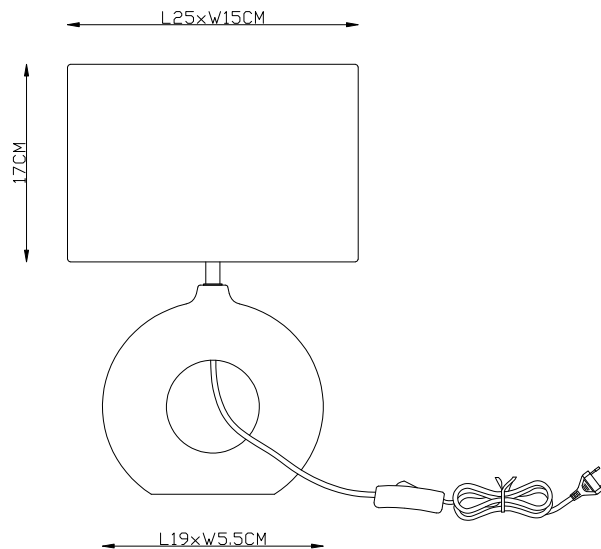

10030910

1x E27 LED max. 15W
230V ~ 50Hz

(DE) Bestimmungsgemäße Verwendung

(GB) Intended use / (FR) Utilisation conforme / (NL) Beoogd gebruik / (PL) Stosowanie zgodnie z przeznaczeniem /
(NO) Riktig bruk / (DK) Korrekt brug / (SE) Avsedd användning / (FI) Määräystenmukainen käyttö
(IT) Impiego appropriato / (ES) Uso prescrito / (CZ) Použití v souladu s určením / (PT) Utilização correta / (GR) Ενδεικτική χρήση

(DE)	Als Tischleuchte im Innenbereich	(GB)	Provided for use as table lamp, indoors
(FR)	En tant que lampe à poser, à l'intérieur	(NL)	Als tafellamp binnenshuis
(PL)	Jako lampa stołowa do wnętrza	(NO)	Som bordlampe innendørs
(DK)	Som bordlampe indendørs	(SE)	Används som bordslampa inomhus
(FI)	Käyttö sisätilojen pöytävalaisimena	(IT)	Impiego come lampada da tavolo in ambienti interni
(ES)	Empleo en tanto lámpara de mesa en interiores	(CZ)	Použití jako stolní lampa v interiéru
(PT)	Aplicação como candeeiro de mesa em interiores	(GR)	Χρήση ως επιτραπέζιο φωτιστικό σε εσωτερικό χώρο