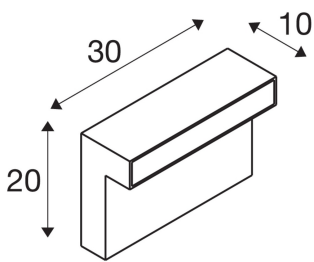

## L-LINE OUT 30 FL

Outdoor LED Stehleuchte anthrazit CCT switch  
3000/4000K

Ob in Gärten, an der Seite von Wegen und Zufahrten an Wohnhäusern, Hotels oder Restaurants ? mit ihrer Leuchtvienelfalt taucht die L-LINE OUT Familie jeden Außenbereich in ein wegweisendes Licht. Dabei sprechen die einzelnen Mitglieder bei allen individuellen Unterschieden eine gemeinsame Formensprache in L-Form, die durch klare Linien besticht. Und was die Lichttechnik angeht, werden sowieso keine Kompromisse gemacht: Die Wahl der Lichtfarbe (3000/4000K) bei der besonders einfachen Installation und und IP-Schutzart 65 sind nur einige der Argumente für die L-LINE OUT.

## TECHNISCHE DATEN

Art. Nr.:	1003536
Anzahl unterschiedliche Lichtauslässe	1
Primäre Nennspannung	220-240V ~50/60Hz mA/V
Sekundär Strom / Sekundär Spannung	500 mA/V
Länge	30.0 cm
Breite	10.0 cm
Höhe	20.0 cm
Nettogewicht	2.2 kg
Bruttogewicht	2.354 kg
IP Code	IP 65
Schutzklasse	I
Schlagfestigkeitsklasse	IK02
Schlagfestigkeit	0,200000000000000001 Joule
Montage	Aufbau
Montagedetails	Boden
Wattage	11.5 W
Lumen	810 lm
Farbe	anthrazit
CRI	>80
Binning	6
LXXBXX Daten	70/50
Lebensdauer	30000 h