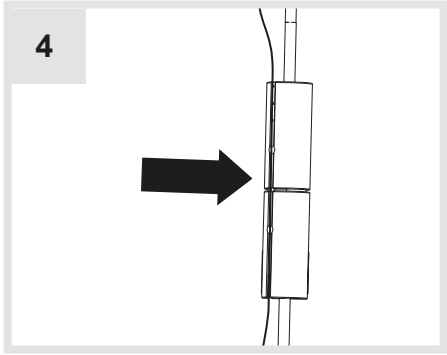

Artemide®

Ripple 50 - 70 - 90

design
BIG

i

1

2

9

⊕ RIPPLE 50/70/90
● 220 V
✗ ⊕ CLUSTER
■ 220 V