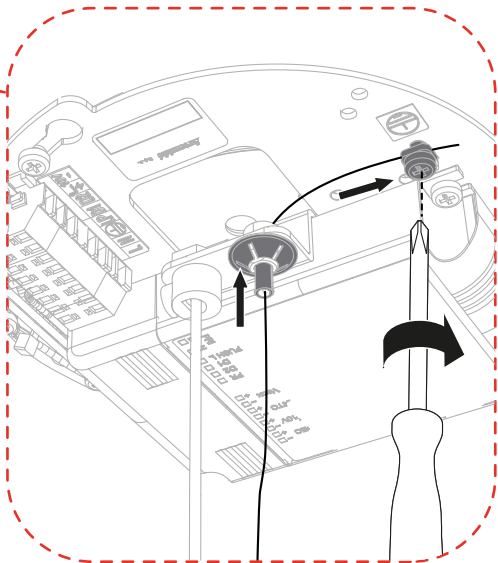

Artemide®

Ripple 50 - 70 - 90

design
BIG

i

1

2

9

⊕ RIPPLE 50/70/90
● 220 V
✗ ⊕ CLUSTER
■ 220 V