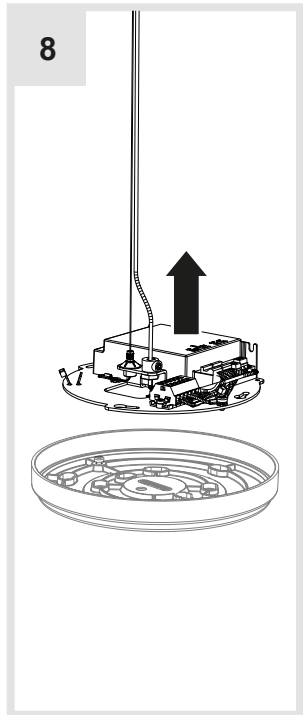

Artemide®

Ripple 50 - 70 - 90

design
BIG

i

1

2

9

⊕ RIPPLE 50/70/90
● 220 V
✗ ⊕ CLUSTER
■ 220 V