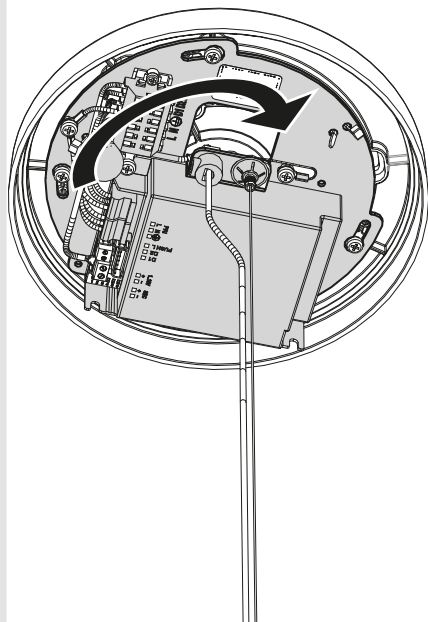

Artemide®

Ripple 50 - 70 - 90

design
BIG

i

1

2

9

⊕ RIPPLE 50/70/90
● 220 V
✗ ⊕ CLUSTER
■ 220 V

10

11

12

13

14

15

16

17

18

19

22a

22b

22b

DALI

22c

DALI