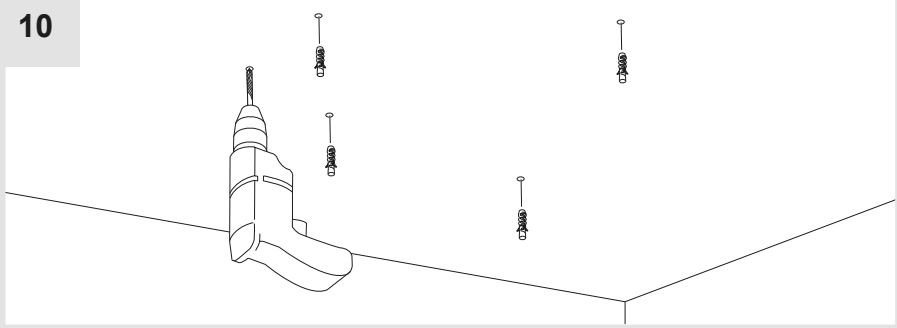

⊕ RIPPLE 50/70/90
● 220 V
✗ ⊕ CLUSTER
■ 220 V

10