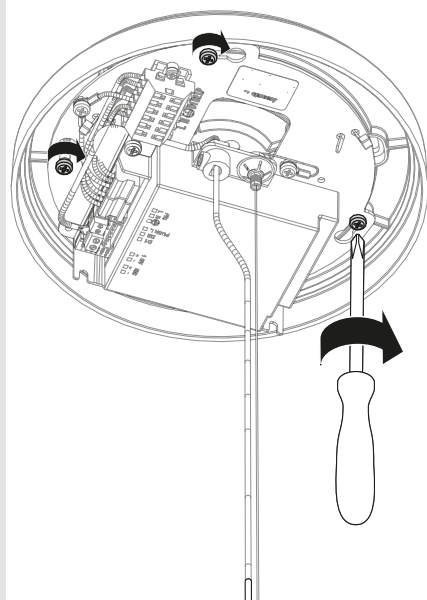

Artemide®

Ripple 50 - 70 - 90

design
BIG

i

1

2

9

⊕ RIPPLE 50/70/90
● 220 V
✗ ⊕ CLUSTER
■ 220 V

10

11

12

13

14

15

16

17

18

19

22a

22b

22b

DALI

22c

DALI