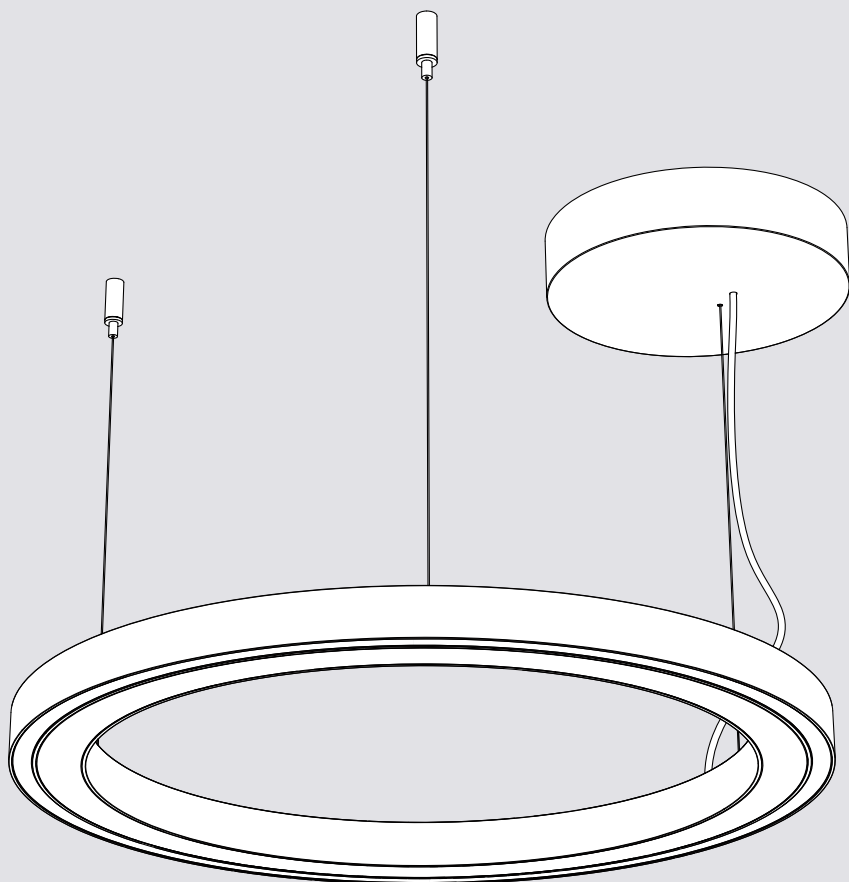

Artemide®

Ripple 50 - 70 - 90

design
BIG

i

1

2

9

⊕ RIPPLE 50/70/90
● 220 V
✗ ⊕ CLUSTER
■ 220 V