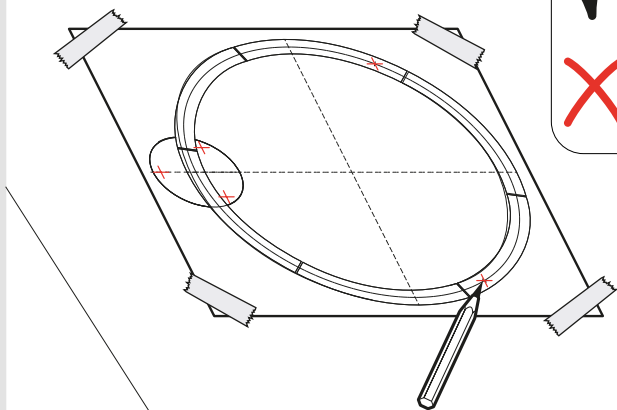

Artemide®

Ripple 50 - 70 - 90

design
BIG

i

1

2

9

⊕ RIPPLE 50/70/90
● 220 V
✗ ⊕ CLUSTER
■ 220 V