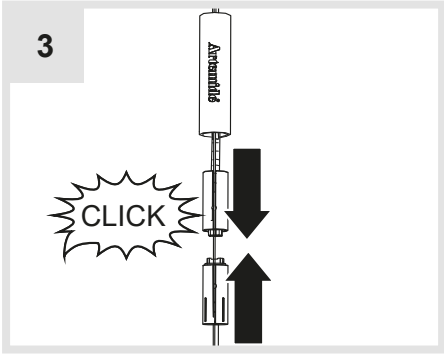

Artemide®

Ripple 50 - 70 - 90

design
BIG

i

1

2

9

⊕ RIPPLE 50/70/90
● 220 V
✗ ⊕ CLUSTER
■ 220 V