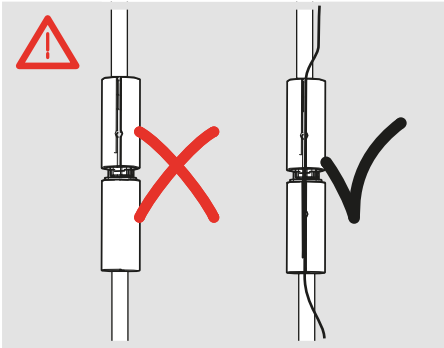

Artemide®

Ripple 50 - 70 - 90

design
BIG

i

1

2

9

⊕ RIPPLE 50/70/90
● 220 V
✗ ⊕ CLUSTER
■ 220 V