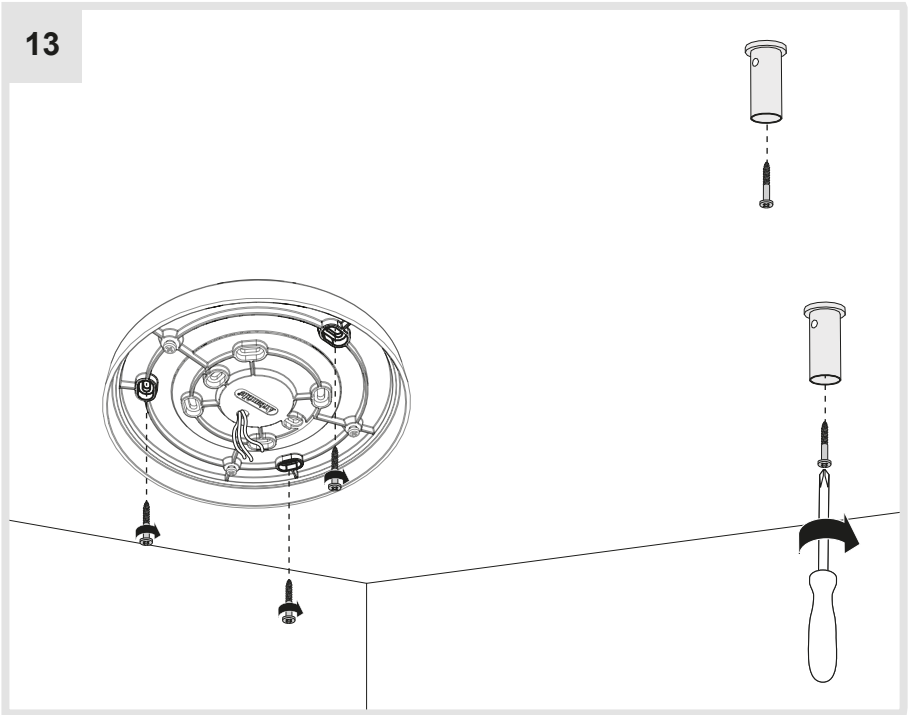

Artemide®

Ripple 50 - 70 - 90

design
BIG

i

1

2

9

⊕ RIPPLE 50/70/90
● 220 V
✗ ⊕ CLUSTER
■ 220 V

10

11

12

13

14

15

16

17