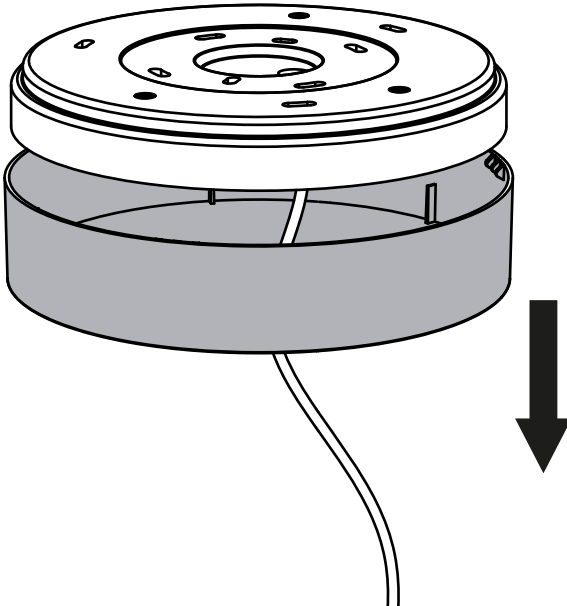

Artemide®

Ripple 50 - 70 - 90

design
BIG

i

1

2

9

⊕ RIPPLE 50/70/90
● 220 V
✗ ⊕ CLUSTER
■ 220 V