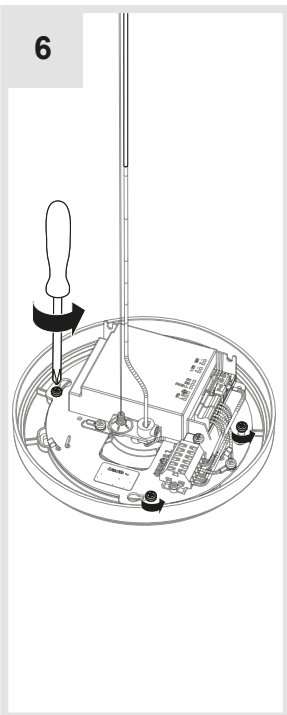

Artemide®

Ripple 50 - 70 - 90

design
BIG

i

1

2

9

⊕ RIPPLE 50/70/90
● 220 V
✗ ⊕ CLUSTER
■ 220 V

10

11

12

13

14

15

16

17