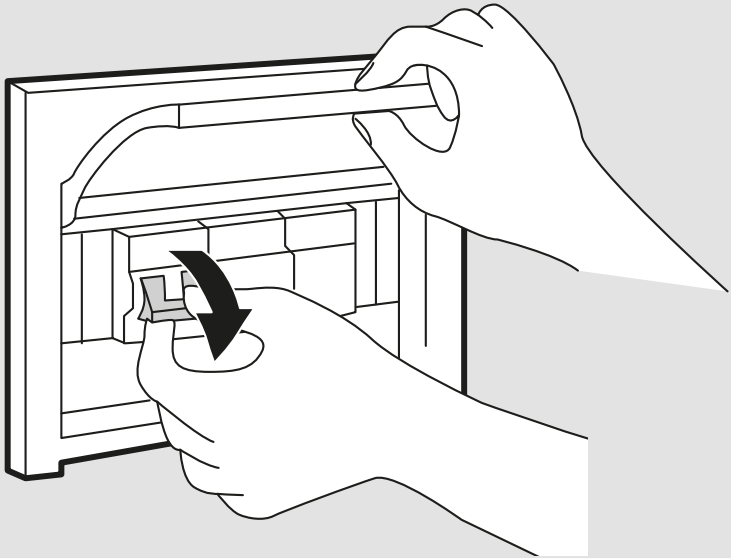

Artemide®

Ripple 50 - 70 - 90

design
BIG

i

1

2

9

⊕ RIPPLE 50/70/90
● 220 V
✗ ⊕ CLUSTER
■ 220 V