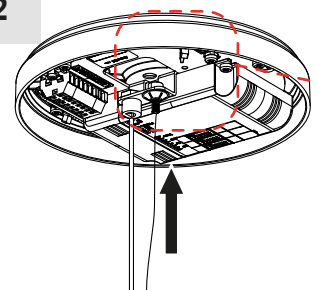

Artemide®

Ripple 50 - 70 - 90

design
BIG

i

1

2

9

⊕ RIPPLE 50/70/90
● 220 V
✗ ⊕ CLUSTER
■ 220 V