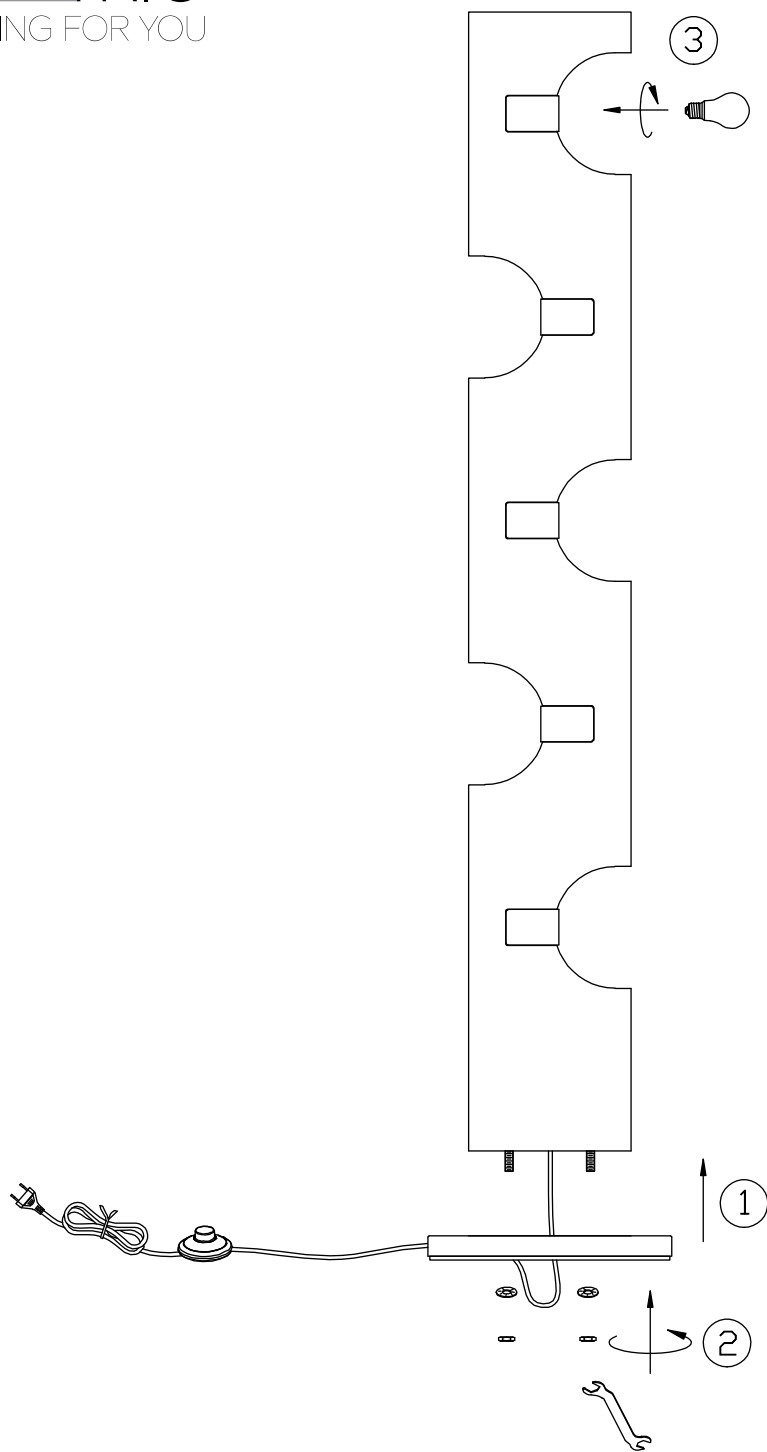

Norėdami saugiai ir teisingai sumontuoti šviestuv vadovaukitės šia instrukcija!

**(ET) HOIATUS!**

Enne monteerimist lugege ohutusjuhised tähelepanelikult läbi!

**(DA) OBS!**

Læs sikkerhedsinformationen nøje, før du monterer produktet!

**(UK) ПОПЕРЕДЖЕННЯ!**

Перед розбиранням, будь ласка, уважно прочитайте інструкції з техніки безпеки!

230V ~ 50Hz, 5 x E27 / max.10W

trio-lighting.com/  
414300530