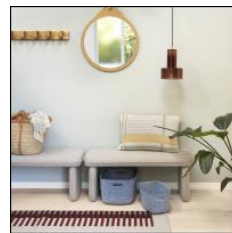

Außenkarton Höhe (cm)	38
Produktkarton Länge (cm)	27
Produktkarton Breite (cm)	27
Produktkarton Höhe (cm)	36

Beleuchtung/Elektrizität

Leistung (W)	15
Fassung	E27
IP-Klasse	IP20
Steckertyp	Kein Stecker
Anschluss	Direkt an die Stromleitung
Inkl. Birne	Nein
Dimmbar	Ja (Nicht integriert)
CE-geprüft	Ja
Kabellänge (cm)	250
Drahtfarbe	Schwarz

Produktion

Handgemacht	Ja
Luftblasen	Ja
Mund geblasen	Ja

Verfügbare Inhalte

Bild-Link

Bild-Link

<https://images.hubsch-interior.com/?images=991303&account=PIM&mode=getFiles>
Klicken Sie auf den obigen Link, um den Bildinhalt für dieses Produkt herunterzuladen.

Bilder

Die folgenden Bilder sind für dieses Produkt verfügbar.