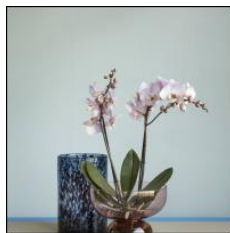

Außenkarton Höhe (cm)	23
Produktkarton Länge (cm)	26
Produktkarton Breite (cm)	26
Produktkarton Höhe (cm)	21

Produktion

Handgemacht	Ja
Luftblasen	Ja
Mund geblasen	Ja

Anwendbarkeit

Wasserdicht	Ja

Küche

Spülmaschinenfest	Nein
Industrie-Spülmaschinenfest	Nein
Mikrowelle	Nein
Für Lebensmittel geeignet	Nein
Ofen genehmigt	Nein

Verfügbare Inhalte

Bild-Link

Bild-Link

<https://images.hubsch-interior.com/?images=661201&account=PIM&mode=getFiles>
Klicken Sie auf den obigen Link, um den Bildinhalt für dieses Produkt herunterzuladen.

Bilder

Die folgenden Bilder sind für dieses Produkt verfügbar.