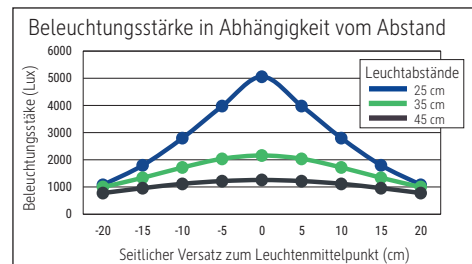

LED-Tischleuchte MAULspace, dimmbar

- **Preisattraktives dimmbares Modell**
- **Besonderes Designelement: Leicht konvex geformte Arme**
- **Extrem sparsam: Moderne LED-Technik**
- **Hohe Energie-Effizienz**
- **Stabil: Arm in filigraner Optik aus eloxiertem Aluminium**
- **Technisches Sicherheitskonzept Made by MAUL**
- 5-Stufen-Dimmer mit Touchfeld-Bedienung am Leuchtenfuß
- Praktisch: Diffusor für geringen Schattenwurf
- Austausch Lichtquelle und Betriebsgerät möglich

Beleuchtungsstärke Leuchte: 2.160 Lux bei 35 cm Abstand
 Farbtemperatur (je Lichtquelle): 4.000 Kelvin (neutralweiß)
 Anzahl Lichtquellen: 1
 Energieeffizienzklasse (je Lichtquelle): E (Spektrum A bis G)
 Gewichteter Energieverbrauch (je Lichtquelle): 6 kWh/1000 h
 Lebensdauer L70B50 (je Lichtquelle): 20.000 h
 Nutzlichtstrom (je Lichtquelle): 691 Lumen
 Fuß: Standfuß
 Material: Kopf: Kunststoff - Arm: Aluminium eloxiert - Standfuß: Kunststoff -
 Fuß: Beschwerungseinlage, schreibstischschonende Unterlage
 Maße: Höhe: 48,5 cm - Kopf: 12,7 x 10,8 cm - Arm: Länge unten 40 cm, Länge
 oben 40 cm - Fuß: 21 x 16,5 cm
 Bewegung: Kopf: Neigbar, Drehbar - Arm: Neigbar
 Position Schalter: Leuchtenfuß

Art.-Nr.	Farbe	EAN-Code	Zollcode	Kabellänge ca.	Schutzklasse	VE	Packungsmaße / VE	Gewicht
8202195	silber	4002390062688	94052140	1,80 m	II Eurosteckernetzteil	1 St	47 x 23 x 19 cm	2,23 kg