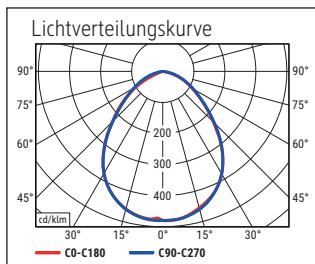

LED-Tischleuchte MAULspace, dimmbar

- **Preisattraktives dimmbares Modell**
- **Besonderes Designelement: Leicht konvex geformte Arme**
- **Extrem sparsam: Moderne LED-Technik**
- **Hohe Energie-Effizienz**
- **Stabil: Arm in filigraner Optik aus eloxiertem Aluminium**
- **Technisches Sicherheitskonzept Made by MAUL**
- 5-Stufen-Dimmer mit Touchfeld-Bedienung am Leuchtenfuß
- Praktisch: Diffusor für geringen Schattenwurf
- Austausch Lichtquelle und Betriebsgerät möglich