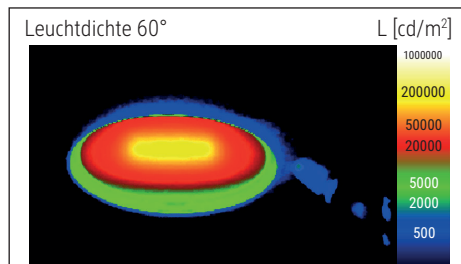

LED-Tischleuchte MAULspace, dimmbar

- **Preisattraktives dimmbares Modell**
- **Besonderes Designelement: Leicht konvex geformte Arme**
- **Extrem sparsam: Moderne LED-Technik**
- **Hohe Energie-Effizienz**
- **Stabil: Arm in filigraner Optik aus eloxiertem Aluminium**
- **Technisches Sicherheitskonzept Made by MAUL**
- 5-Stufen-Dimmer mit Touchfeld-Bedienung am Leuchtenfuß
- Praktisch: Diffusor für geringen Schattenwurf
- Austausch Lichtquelle und Betriebsgerät möglich

Beleuchtungsstärke Leuchte: 2.160 Lux bei 35 cm Abstand
 Farbtemperatur (je Lichtquelle): 4.000 Kelvin (neutralweiß)
 Anzahl Lichtquellen: 1
 Energieeffizienzklasse (je Lichtquelle): E (Spektrum A bis G)
 Gewichteter Energieverbrauch (je Lichtquelle): 6 kWh/1000 h
 Lebensdauer L70B50 (je Lichtquelle): 20.000 h
 Nutzlichtstrom (je Lichtquelle): 691 Lumen
 Fuß: Standfuß
 Material: Kopf: Kunststoff - Arm: Aluminium eloxiert - Standfuß: Kunststoff -
 Fuß: Beschwerungseinlage, schreibstischschonende Unterlage
 Maße: Höhe: 48,5 cm - Kopf: 12,7 x 10,8 cm - Arm: Länge unten 40 cm, Länge
 oben 40 cm - Fuß: 21 x 16,5 cm
 Bewegung: Kopf: Neigbar, Drehbar - Arm: Neigbar
 Position Schalter: Leuchtenfuß