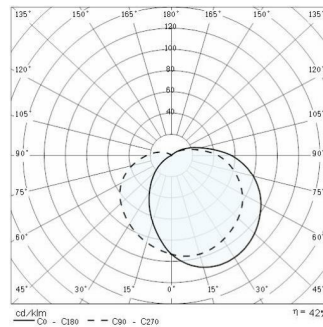

# EKO+21 GRILL

<b>ART.-Nr.</b>	302054
<b>Fassung:</b>	E27
<b>Leuchtmittel:</b>	GLÜHLAMPE (A60)
<b>Leistung:</b>	1x40 W
<b>Farbe / RAL:</b>	AN-96 / Metallic-Anthrazit / Strukturiert
<b>Schutzklasse:</b>	I
<b>Schutzart IP:</b>	IP66
<b>IK-J-xxIP:</b>	IK07 2J xx5
<b>Optiken:</b>	Asymmetrische extrabreite streuoptik
<b>Ta MIN luminaire:</b>	-30°
<b>Ta MAX luminaire:</b>	25°

## Photometrische Daten

## Technische Zeichnung