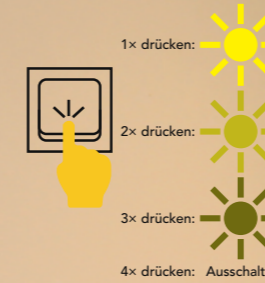

## ECO Dim

Dimmbar über **Ihren Zimmerschalter!** Einfach mehrmals den Schalter betätigen, um die Leuchte zu Dimmen:

9053 S WO  
4250294316226

LED 18W  
230V ~ 50Hz integriert

3-Stufen-Dimmer  
via Lichtschalter