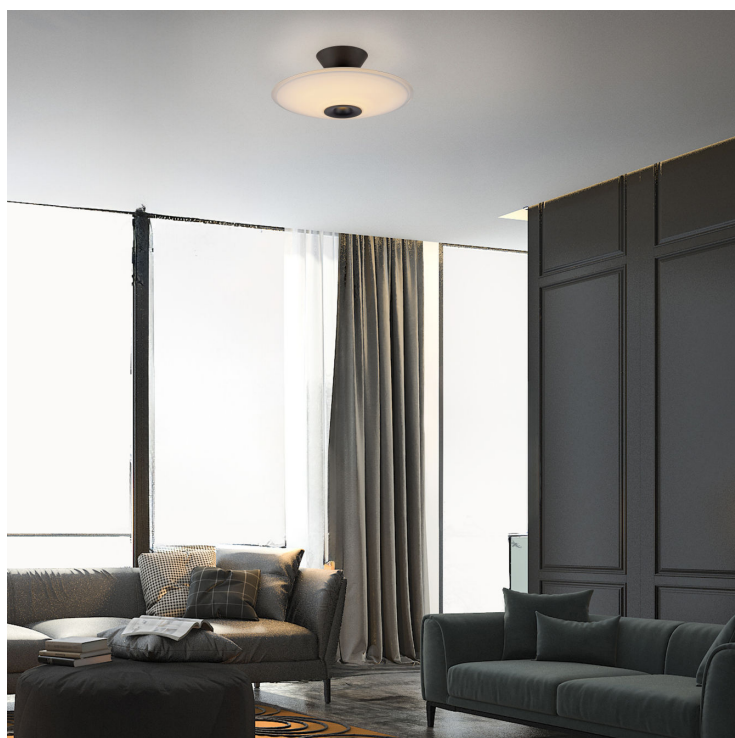

Lampenwelt GmbH

Kd.-Nr.: 510792

Angebotsnr.: 2025-001746

ELIPSA

6282-18

EAN 4012248 39751 0

Kd.-Art.-Nr.:

Deckenleuchte, schwarz

- Dimmfähig über Tronicdimmer
- 3000K - Warmweißes LED Leuchtmittel
- Mit matten Opalglas

LED	26.00 W 2700 lm		30.00 W 1800 lm

L	350 - 350^x	B	350 - 350^x	H	148 - 148^{mm}
∅	350	AH	148 - 148	AL	-

Leuchtmitteldaten

1 x LED-Board 26.00 W 3000 K 2700 lm

incl.

LED dimmbar über Tronic Dimmer
LED dimmable with Tronic dimmer

verfügbar ab KW:33