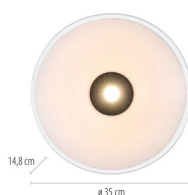

Lampenwelt GmbH

Kd.-Nr.: 510792

Angebotsnr.: 2025-001746

ELIPSA

6282-18

EAN 4012248 39751 0

Kd.-Art.-Nr.:

Deckenleuchte, schwarz

- Dimmfähig über Tronicdimmer
- 3000K - Warmweißes LED Leuchtmittel
- Mit matten Opalglas

LED	26.00 W 2700 lm		30.00 W 1800 lm

L	350 - 350^x	B	350 - 350^x	H	148 - 148^{mm}
∅	350	AH	148 - 148	AL	-

Leuchtmitteldaten

1 x LED-Board 26.00 W 3000 K 2700 lm

incl.

LED dimmbar über Tronic Dimmer
LED dimmable with Tronic dimmer

verfügbar ab KW:33