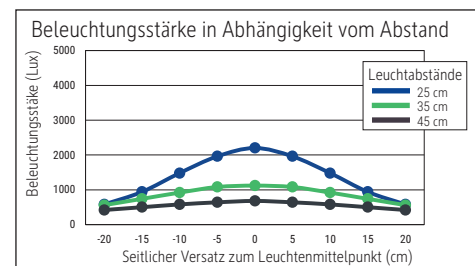

LED-Tischleuchte MAULpirro, dimmbar

- **Dimmbare LED-Leuchte für Preisbewusste**
- **Mit Flexbereich zur exakten Einstellung des Leuchtwinkels**
- **Dezent: Schlichtes Design, fügt sich harmonisch in jede Umgebung ein**
- **Extrem sparsam: Moderne LED-Technik**
- **4-Stufen-Dimmer**
- **Technisches Sicherheitskonzept Made by MAUL**
- Praktisch: Diffusor für geringen Schattenwurf
- Austausch Lichtquelle und Betriebsgerät möglich
- Verpackung recycelbar

Beleuchtungsstärke Leuchte: 1.120 Lux bei 35 cm Abstand
 Farbtemperatur (je Lichtquelle): 3.000 Kelvin (warmweiß)
 Anzahl Lichtquellen: 1
 Energieeffizienzklasse (je Lichtquelle): E (Spektrum A bis G)
 Gewichteter Energieverbrauch (je Lichtquelle): 6 kWh/1000 h
 Lebensdauer L70B50 (je Lichtquelle): 50.000 h
 Nutzlichtstrom (je Lichtquelle): 726 Lumen
 Material: Kopf: Aluminium - Arm: Metall, Gummi
 Maße: Kopf: 32 x 3.2 x 1.3 cm
 Bewegung: Kopf: Neigbar, Drehbar
 Position Schalter: Leuchtenfuß

- Armlänge 36,5 cm, Stabiler Standfuß 16,7 x 12 cm, aus Kunststoff mit Beschwerungseinlage, Schalter am Leuchtenfuß. Höhe 37,3 cm. Arm: Drehbar, Neigbar
- Garantie: 2 Jahre

Art.-Nr.	Farbe	EAN-Code	Zollcode	Fuß	Kabellänge ca.	Schutzklasse	Packungsmaße / VE	Gewicht	VE
8202702	weiß	4002390091749	94052190	Standfuß	1,50 m	II Eurosteckernetzteil	37,5 x 20,5 x 14 cm	1,239 kg	1 St
8202790	schwarz	4002390079242	94052190	Standfuß	1,50 m	II Eurosteckernetzteil	37,5 x 20,5 x 14 cm	1,239 kg	1 St