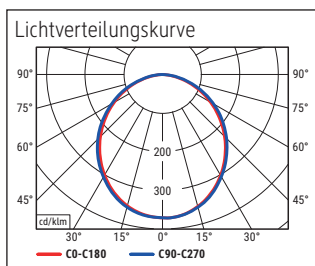

LED-Tischleuchte MAULpirro, dimmbar

- **Dimmbare LED-Leuchte für Preisbewusste**
- **Mit Flexbereich zur exakten Einstellung des Leuchtwinkels**
- **Dezent: Schlichtes Design, fügt sich harmonisch in jede Umgebung ein**
- **Extrem sparsam: Moderne LED-Technik**
- **4-Stufen-Dimmer**
- **Technisches Sicherheitskonzept Made by MAUL**
- Praktisch: Diffusor für geringen Schattenwurf
- Austausch Lichtquelle und Betriebsgerät möglich
- Verpackung recycelbar