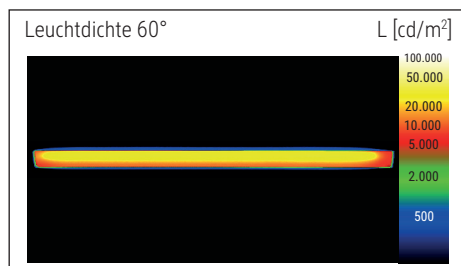

LED-Tischleuchte MAULpirro, dimmbar

- **Dimmbare LED-Leuchte für Preisbewusste**
- **Mit Flexbereich zur exakten Einstellung des Leuchtwinkels**
- **Dezent: Schlichtes Design, fügt sich harmonisch in jede Umgebung ein**
- **Extrem sparsam: Moderne LED-Technik**
- **4-Stufen-Dimmer**
- **Technisches Sicherheitskonzept Made by MAUL**
- Praktisch: Diffusor für geringen Schattenwurf
- Austausch Lichtquelle und Betriebsgerät möglich
- Verpackung recycelbar

Beleuchtungsstärke Leuchte: 1.120 Lux bei 35 cm Abstand
 Farbtemperatur (je Lichtquelle): 3.000 Kelvin (warmweiß)
 Anzahl Lichtquellen: 1
 Energieeffizienzklasse (je Lichtquelle): E (Spektrum A bis G)
 Gewichteter Energieverbrauch (je Lichtquelle): 6 kWh/1000 h
 Lebensdauer L70B50 (je Lichtquelle): 50.000 h
 Nutzlichtstrom (je Lichtquelle): 726 Lumen
 Material: Kopf: Aluminium - Arm: Metall, Gummi
 Maße: Kopf: 32 x 3.2 x 1.3 cm
 Bewegung: Kopf: Neigbar, Drehbar
 Position Schalter: Leuchtenfuß

- Armlänge 36,5 cm, Stabiler Standfuß 16,7 x 12 cm, aus Kunststoff mit Beschwerungseinlage, Schalter am Leuchtenfuß. Höhe 37,3 cm. Arm: Drehbar, Neigbar
- Garantie: 2 Jahre

Art.-Nr.	Farbe	EAN-Code	Zollcode	Fuß	Kabellänge ca.	Schutzklasse	Packungsmaße / VE	Gewicht	VE
8202702	weiß	4002390091749	94052190	Standfuß	1,50 m	II Eurosteckernetzteil	37,5 x 20,5 x 14 cm	1,239 kg	1 St
8202790	schwarz	4002390079242	94052190	Standfuß	1,50 m	II Eurosteckernetzteil	37,5 x 20,5 x 14 cm	1,239 kg	1 St