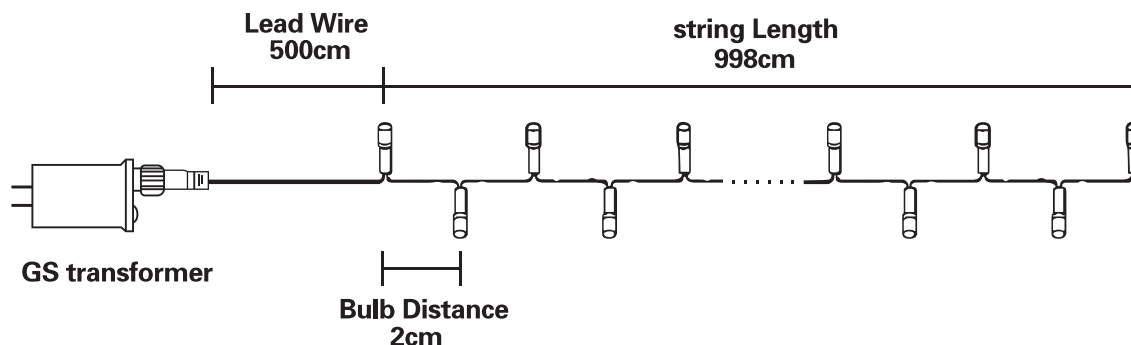

10014275

240lm Lamp / 1800K
4W Total light chains plus adapter
220-240V ~ 50/60Hz

(DE) Bestimmungsgemäße Verwendung

(GB) Intended use / (FR) Utilisation conforme / (NL) Beoogd gebruik / (PL) Stosowanie zgodnie z przeznaczeniem /
(NO) Riktig bruk / (DK) Korrekt brug / (SE) Avsedd användning / (FI) Määräystenmukainen käyttö
(IT) Impiego appropriato / (ES) Uso prescrito / (CZ) Použití v souladu s určením / (PT) Utilização correta / (GR) Ενδεδειγμένη χρήση