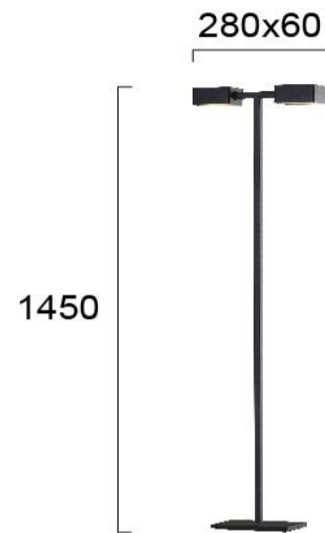

**Product Datasheet**

<b>Code</b>	4276700
<b>Description</b>	Floor Light Nosto
<b>Family</b>	NOSTO
<b>Type</b>	FLOOR
<b>Type of Lamp</b>	LED module
<b>Watt</b>	12,6W
<b>Volt</b>	220-240 VAC
<b>Hertz</b>	50-60 Hz
<b>Class</b>	Class II
<b>IP</b>	IP20
<b>Environment</b>	Indoor
<b>Color</b>	BLACK
<b>Material</b>	ELECTROSTATIC PAINTED STEEL / PLASTIC
<b>Length</b>	L:280
<b>Height</b>	H:1450
<b>Width</b>	W:60
<b>Kelvin</b>	3000K
<b>Lumen</b>	792 Lm
<b>Beam Angle</b>	CRI 82
<b>Dimmable</b>	Non-Dimmable