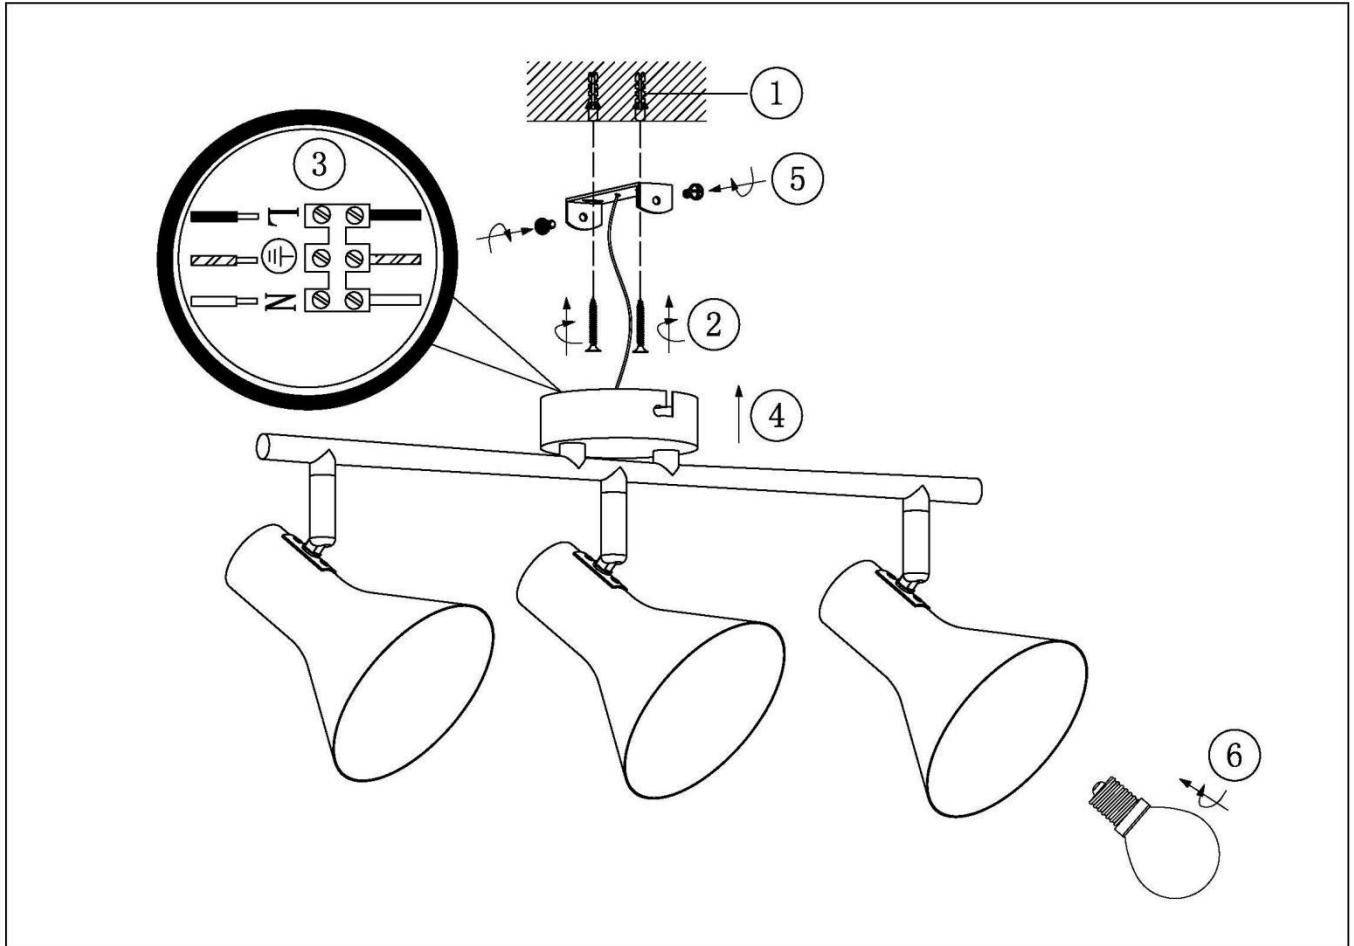

Verwendete Symbole

Safety Precautions / Symboles utilisés / Gebruikte symbolen / Stosowane symbole / Anvendte symboler

IP 20

Lieferumfang

Package contents / Contenu de la livraison / Bij de levering inbegrepen / Zakres dostawy / Leveringsomfang

<ul style="list-style-type: none"> • 1 Deckenleuchte • Montagematerial • Montageanleitung • 3x Easydim Leuchtmittel 	<ul style="list-style-type: none"> • 1 Ceiling lamp • Installation hardware • Mounting instructions • 3x Easydim bulb 	<ul style="list-style-type: none"> • 1 Plafonnier • Matériel de montage • Instructions de montage • 3x Easydim ampoule
<ul style="list-style-type: none"> • 1 Plafondlamp • Monteringsmateriale • Montagehandleiding • 3x Easydim Lichtbron 	<ul style="list-style-type: none"> • 1 Lampa sufitowa • Elementy montażowe • Instrukcja montażu • 3x Easydim źródło światła 	<ul style="list-style-type: none"> • 1 Taklampe/Loftlampe • Monteringsmateriale • Brukerveiledning/ Brugervejledning • 3x Easydim lyspære