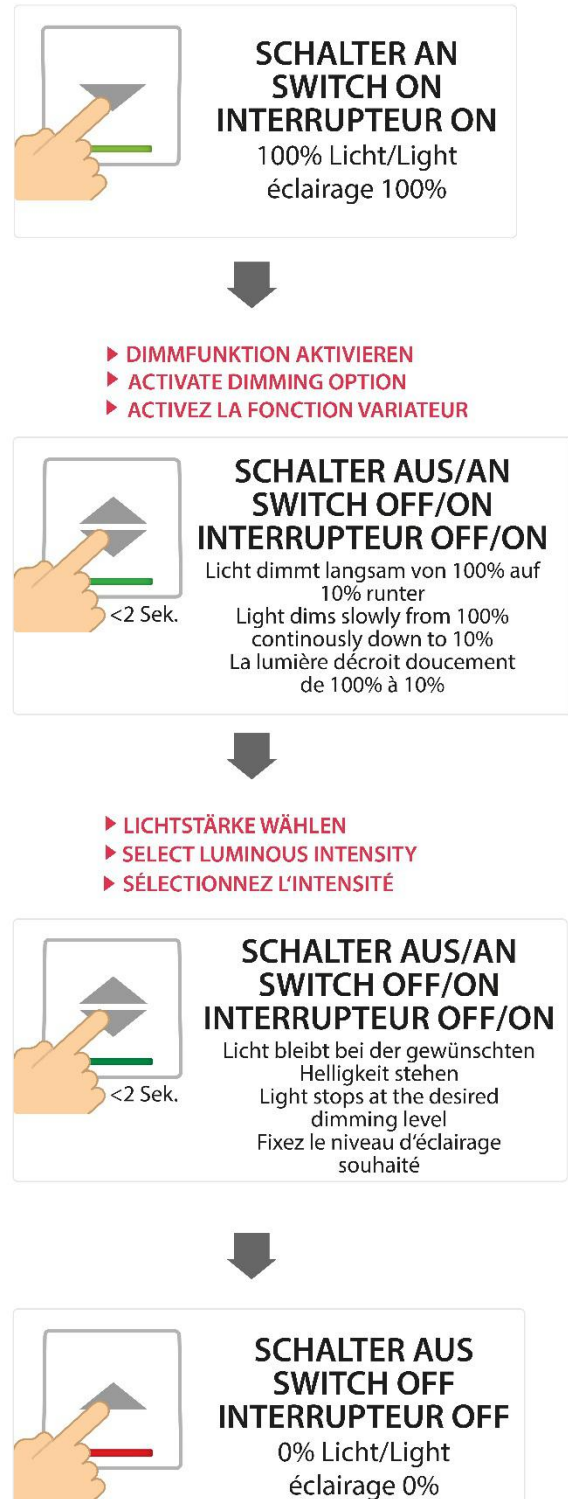

EASYDIM – So funktioniert es/ This is how it works/ Comment ça marche :

1. AN/AUS ON/OFF

2. EASYDIM

ODER/OR/OU