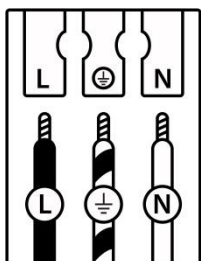

Verwendete Symbole

Safety Precautions / Symboles utilisés / Gebruikte symbolen / Stosowane symbole / Anvendte symboler

IP 20

Lieferumfang

Package contents / Contenu de la livraison / Bij de levering inbegrepen / Zakres dostawy / Leveringsomfang

<ul style="list-style-type: none"> • 1 Deckenleuchte • Montagematerial • Montageanleitung • 3x Easydim Leuchtmittel 	<ul style="list-style-type: none"> • 1 Ceiling lamp • Installation hardware • Mounting instructions • 3x Easydim bulb 	<ul style="list-style-type: none"> • 1 Plafonnier • Matériel de montage • Instructions de montage • 3x Easydim ampoule
<ul style="list-style-type: none"> • 1 Plafondlamp • Monteringsmateriale • Montagehandleiding • 3x Easydim Lichtbron 	<ul style="list-style-type: none"> • 1 Lampa sufitowa • Elementy montażowe • Instrukcja montażu • 3x Easydim źródło światła 	<ul style="list-style-type: none"> • 1 Taklampe/Loftlampe • Monteringsmateriale • Brukerveiledning/ Brugervejledning • 3x Easydim lyspære